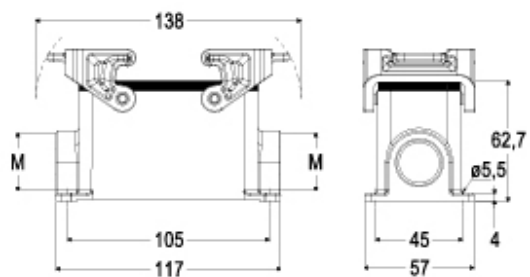

Codice articolo

JMPP 16.225

Disegni da catalogo

Note

Le misure indicate non sono impegnative e possono essere variate senza alcun preavviso.