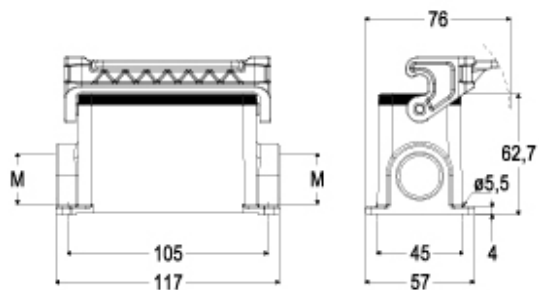

Codice articolo

JMPP 16 L225

Disegni da catalogo

Note

Le misure indicate non sono impegnative e possono essere variate senza alcun preavviso.