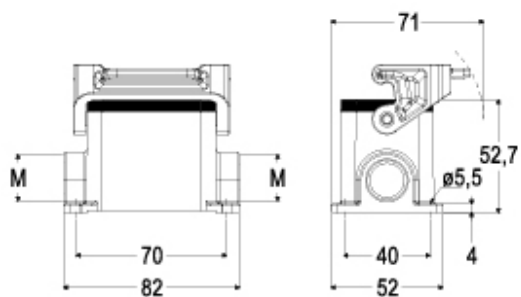

Codice articolo

JMPP 06 L20

Custodia da parete, serie JEI®-P, con 1 leva, ingresso cavo M20, grandezza 44.27

Descrizione prodotto		Proprietà dei materiali	
Tipo prodotto	Custodia da parete	Altri materiali	Leva: Poliammide (PA) Guarnizione: NBR
Serie	JEI®-P	Colore	Grigio RAL 7040
Tipo chiusura	Con 1 leva	Approvazioni / Normative	
Grandezza	Grandezza "44.27"	Certificazioni	DNV, BV
Ingresso cavo	Con ingresso cavo M20	Informazioni commerciali	
Dati tecnici		Codice EAN13	8015747100748
Grado di protezione IP	IP65	Caratteristiche imballaggio	
Ulteriori dettagli tecnici		Lunghezza imballo	300,00 mm
Peso	175,00 g	Altezza imballo	160,00 mm
Temperature di esercizio (min, max)	-40°C...+125°C	Profondità imballo	180,00 mm
		Peso imballo	3,69 kg
		Volume imballo	8,64 dm ³
		Descrizione imballo	Scatola cartone
		Quantità imballo	20 pz
		Codice EAN13 imballo	8015747100755
		Peso sottoimballo	0,92 kg
		Descrizione sottoimballo	Termoretraibile
		Quantità sottoimballo	5 pz
		Codice EAN13 sottoimballo	8015747100762

Codice articolo

JMPP 06 L20

Disegni da catalogo

Note

Le misure indicate non sono impegnative e possono essere variate senza alcun preavviso.