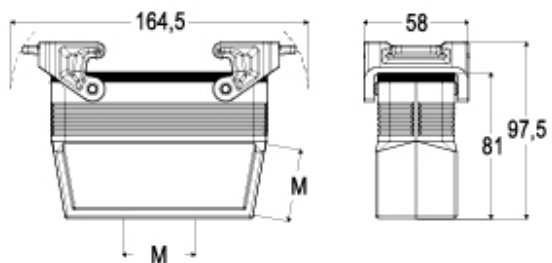

Codice articolo

JMPFV 24 G40

Custodia mobile, serie JEI®-P, con 2 leve, ingresso cavo verticale M40, grandezza 104.27

Descrizione prodotto		Proprietà dei materiali	
Tipo prodotto	Custodia mobile	Altri materiali	Leva: Poliammide (PA) Guarnizione: NBR
Serie	JEI®-P	Colore	Grigio RAL 7040
Tipo chiusura	Con 2 leve	Informazioni commerciali	
Grandezza	Grandezza 104.27	Codice EAN13	8015747034371
Ingresso cavo	Ingresso cavo verticale M40	Caratteristiche imballaggio	
Dati tecnici		Descrizione sottoimballo	Scatola cartone
Grado di protezione IP	IP65	Quantità sottoimballo	5 pz
Ulteriori dettagli tecnici		Codice EAN13 sottoimballo	8015747035163
Temperature di esercizio (min, max)	-40°C...+125°C		

Codice articolo

JMPFV 24 G40

Disegni da catalogo

Note

Le misure indicate non sono impegnative e possono essere variate senza alcun preavviso.