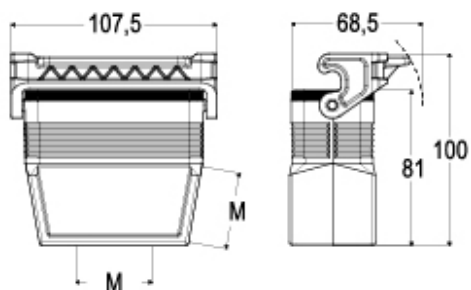

Codice articolo

JMPFV 16LG32

Disegni da catalogo

Note

Le misure indicate non sono impegnative e possono essere variate senza alcun preavviso.