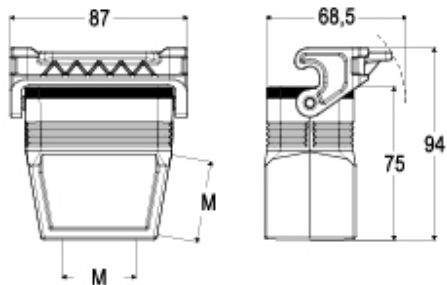

Dati tecnici

Grado di protezione IP	IP65
-------------------------------	------

Ulteriori dettagli tecnici

Temperature di esercizio (min, max)	-40°C...+125°C
--	----------------

Proprietà dei materiali

Altri materiali	Leva: Poliammide (PA) Guarnizione: NBR
Colore	Grigio RAL 7040

Informazioni commerciali

Codice EAN13	8015747034241
---------------------	---------------

Codice articolo

JMPFV 10LG25

Disegni da catalogo

Note

Le misure indicate non sono impegnative e possono essere variate senza alcun preavviso.