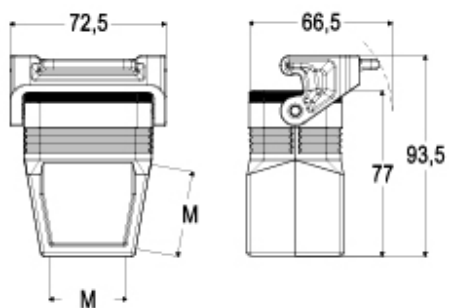

Codice articolo

JMPFV 06LG25

Custodia mobile, serie JEI®-P, con 1 leva,
ingresso cavo verticale M25, grandezza 44.27

Descrizione prodotto		Proprietà dei materiali	
Tipo prodotto	Custodia mobile	Altri materiali	Leva: Poliammide (PA) Guarnizione: NBR
Serie	JEI®-P	Colore	Grigio RAL 7040
Tipo chiusura	Con 1 leva	Approvazioni / Normative	
Grandezza	Grandezza "44.27"	Certificazioni	DNV, BV
Ingresso cavo	Ingresso cavo verticale M25	Informazioni commerciali	
Dati tecnici		Codice EAN13	8015747097697
Grado di protezione IP	IP65	Caratteristiche imballaggio	
Ulteriori dettagli tecnici		Descrizione sottoimballo	Termoretraibile
Temperature di esercizio (min, max)	-40°C...+125°C	Quantità sottoimballo	5 pz
		Codice EAN13 sottoimballo	8015747097703

Codice articolo

JMPFV 06LG25

Disegni da catalogo

Note

Le misure indicate non sono impegnative e possono essere variate senza alcun preavviso.