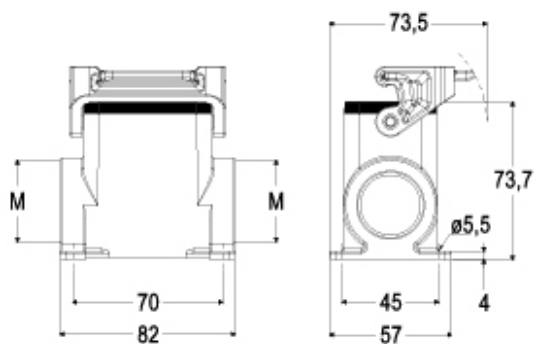

Codice articolo

JMPAP 06L232

Disegni da catalogo

Note

Le misure indicate non sono impegnative e possono essere variate senza alcun preavviso.