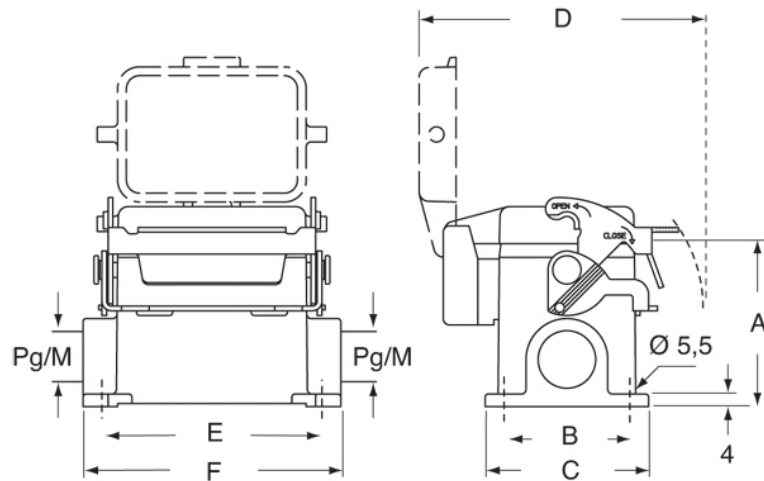

Codice articolo

JCVP 24 LP

Custodia da parete, serie JEI®-V, con 1 leva, ingresso cavo Pg21, grandezza "104.27", con sportello di plastica

Descrizione prodotto		Proprietà dei materiali	
Tipo prodotto	Custodia da parete	Altri materiali	Leva: Acciaio zincato Guarnizione: NBR
Serie	JEI®-V	Colore	Grigio RAL 7040
Tipo chiusura	Con 1 leva	Approvazioni / Normative	
Grandezza	Grandezza 104.27	Certificazioni	DNV, BV
Ingresso cavo	Con ingresso cavo Pg21	UL	ECBT2
Specifica	Con sportello di plastica	cUL	ECBT8
Dati tecnici		Informazioni commerciali	
Grado di protezione IP	IP65	Codice EAN13	8015747137768
Ulteriori dettagli tecnici		Caratteristiche imballaggio	
Peso	370,00 g	Lunghezza imballo	350,00 mm
Temperature di esercizio (min, max)	-40°C...+125°C	Altezza imballo	160,00 mm
		Profondità imballo	165,00 mm
		Peso imballo	4,00 kg
		Volume imballo	9,24 dm ³
		Descrizione imballo	Scatola cartone
		Quantità imballo	10 pz
		Codice EAN13 imballo	8015747144148
		Peso sottoimballo	2,00 kg
		Descrizione sottoimballo	Termoretraibile
		Quantità sottoimballo	5 pz
		Codice EAN13 sottoimballo	8015747140454

Codice articolo

JCVP 24 LP

Disegni da catalogo

JCVP LP

	A	B	C	D	E	F
JCVP 06 LP	53	40	52	91	70	82
JCVP 10 LP	57	40	52	94	82	93,5
JCVP 16 LP	63	45	57	94	105	117
JCVP 24 LP	63	45	57	94	132	144

Note

Le misure indicate non sono impegnative e possono essere variate senza alcun preavviso.