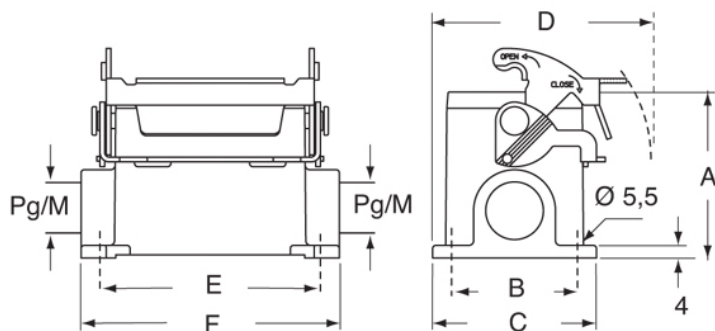

Dati tecnici

Grado di protezione IP	IP65 / IP66 / IP69
-------------------------------	--------------------

Ulteriori dettagli tecnici

Peso	360,00 g
Temperature di esercizio (min, max)	-40°C...+125°C

Proprietà dei materiali

Caratteristiche imballaggio

Lunghezza imballo	310,00 mm
Altezza imballo	175,00 mm
Profondità imballo	205,00 mm
Peso imballo	3,90 kg
Volume imballo	11,12 dm ³
Descrizione imballo	Scatola cartone
Quantità imballo	10 pz
Codice EAN13 imballo	8015747144100
Peso sottoimballo	1,95 kg
Descrizione sottoimballo	Termoretraibile
Quantità sottoimballo	5 pz
Codice EAN13 sottoimballo	8015747140379

Codice articolo

JCVP 24 L

Disegni da catalogo

JCVP L

	A	B	C	D	E	F
JCVP 06 L	53	40	52	70	70	82
JCVP 10 L	57	40	52	73	82	93,5
JCVP 16 L	63	45	57	75,5	105	117
JCVP 24 L	63	45	57	75,5	132	144

Note

Le misure indicate non sono impegnative e possono essere variate senza alcun preavviso.