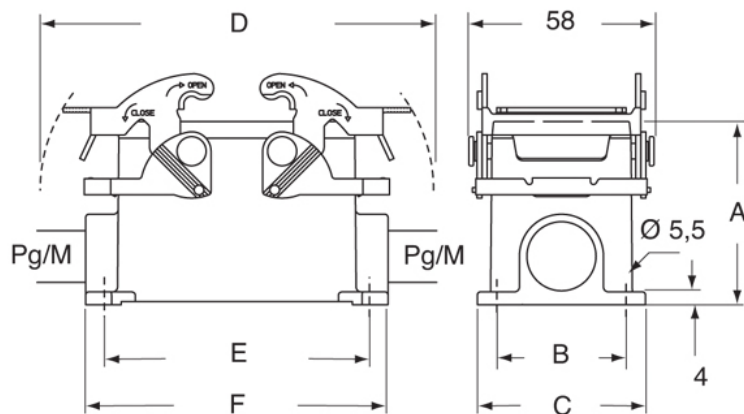

Codice articolo
JCVP 24

Custodia da parete, serie JEI®-V, con 2 leve,
ingresso cavo Pg21, grandezza "104.27"

Descrizione prodotto		Proprietà dei materiali	
Tipo prodotto	Custodia da parete	Altri materiali	Leva: Acciaio zincato Guarnizione: NBR
Serie	JEI®-V	Colore	Grigio RAL 7040
Tipo chiusura	Con 2 leve	Approvazioni / Normative	
Grandezza	Grandezza 104.27	Certificazioni	DNV, BV
Ingresso cavo	Con ingresso cavo Pg21	UL	ECBT2
Dati tecnici		cUL	ECBT8
Grado di protezione IP	IP65 / IP66 / IP69	Informazioni commerciali	
Ulteriori dettagli tecnici		Codice EAN13	8015747137645
Peso	380,00 g	Caratteristiche imballaggio	
Temperature di esercizio (min, max)	-40°C...+125°C	Lunghezza imballo	350,00 mm
		Altezza imballo	160,00 mm
		Profondità imballo	300,00 mm
		Peso imballo	7,60 kg
		Volume imballo	16,80 dm ³
		Descrizione imballo	Scatola cartone
		Quantità imballo	20 pz
		Codice EAN13 imballo	8015747144063
		Peso sottoimballo	1,90 kg
		Descrizione sottoimballo	Termoretraibile
		Quantità sottoimballo	5 pz
		Codice EAN13 sottoimballo	8015747140355

Codice articolo
JCVP 24

Disegni da catalogo

JCVP

	A	B	C	D	E	F
JCVP 10	57	40	52	122	82	93,5
JCVP 16	63	45	57	142,5	105	117
JCVP 24	63	45	57	169	132	144

Note

Le misure indicate non sono impegnative e possono essere variate senza alcun preavviso.