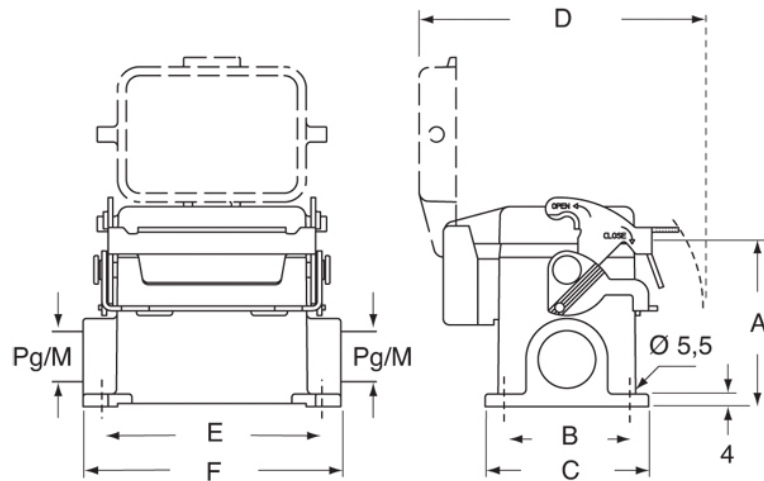

# JCVP 16 LP

Custodia da parete, serie JEI®-V, con 1 leva, ingresso cavo Pg21, grandezza "77.27", con sportello di plastica

Descrizione prodotto		Proprietà dei materiali	
<b>Tipo prodotto</b>	Custodia da parete	<b>Altri materiali</b>	Leva: Acciaio zincato Guarnizione: NBR
<b>Serie</b>	JEI®-V	<b>Colore</b>	Grigio RAL 7040
<b>Tipo chiusura</b>	Con 1 leva	<b>Approvazioni / Normative</b>	
<b>Grandezza</b>	Grandezza "77.27"	<b>Certificazioni</b>	DNV, BV
<b>Ingresso cavo</b>	Con ingresso cavo Pg21	<b>UL</b>	ECBT2
<b>Specifica</b>	Con sportello di plastica	<b>cUL</b>	ECBT8
Dati tecnici		Informazioni commerciali	
<b>Grado di protezione IP</b>	IP65	<b>Codice EAN13</b>	8015747137751
Ulteriori dettagli tecnici		Caratteristiche imballaggio	
<b>Peso</b>	320,00 g	<b>Lunghezza imballo</b>	210,00 mm
<b>Temperature di esercizio (min, max)</b>	-40°C...+125°C	<b>Altezza imballo</b>	155,00 mm
		<b>Profondità imballo</b>	350,00 mm
		<b>Peso imballo</b>	3,30 kg
		<b>Volume imballo</b>	11,39 dm <sup>3</sup>
		<b>Descrizione imballo</b>	Scatola cartone
		<b>Quantità imballo</b>	10 pz
		<b>Codice EAN13 imballo</b>	8015747144131
		<b>Peso sottoimballo</b>	1,65 kg
		<b>Descrizione sottoimballo</b>	Termoretraibile
		<b>Quantità sottoimballo</b>	5 pz
		<b>Codice EAN13 sottoimballo</b>	8015747140430

# JCVP 16 LP

Disegni da catalogo

JCVP LP

	A	B	C	D	E	F
JCVP 06 LP	53	40	52	91	70	82
JCVP 10 LP	57	40	52	94	82	93,5
JCVP 16 LP	63	45	57	94	105	117
JCVP 24 LP	63	45	57	94	132	144