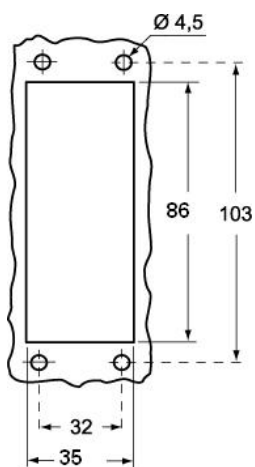

Codice articolo
JCVI 16

Custodia da incasso, serie JEI®-V, con 2 leve,
grandezza "77.27"

Descrizione prodotto

Tipo prodotto	Custodia da incasso
Serie	JEI®-V
Tipo chiusura	Con 2 leve
Grandezza	Grandezza "77.27"
Ingresso cavo	Senza ingresso cavo

Dati tecnici

Grado di protezione IP	IP65 / IP66 / IP69
-------------------------------	--------------------

Ulteriori dettagli tecnici

Peso	147,00 g
Temperature di esercizio (min, max)	-40°C...+125°C

Proprietà dei materiali

Caratteristiche imballaggio

Lunghezza imballo	360,00 mm
Altezza imballo	165,00 mm
Profondità imballo	315,00 mm
Peso imballo	6,50 kg
Volume imballo	18,71 dm ³
Descrizione imballo	Scatola cartone
Quantità imballo	40 pz
Codice EAN13 imballo	8015747143943
Peso sottoimballo	0,81 kg
Descrizione sottoimballo	Termoretraibile
Quantità sottoimballo	5 pz
Codice EAN13 sottoimballo	8015747140799

Codice articolo
JCVI 16

Disegni da catalogo

Disegni da catalogo

JCVI

	A	B	C	D
JCVI 10	122	95,5	65	83
JCVI 16	142,5	115,5	86	103
JCVI 24	169	142,5	112	130

Note

Le misure indicate non sono impegnative e possono essere variate senza alcun preavviso.