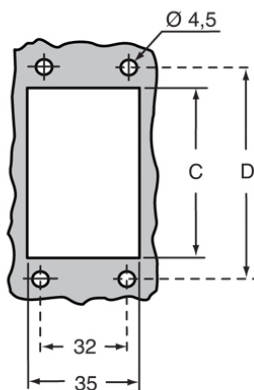

Codice articolo
JCVI 16

Custodia da incasso, serie JEI®-V, con 2 leve,
grandezza "77.27"

Descrizione prodotto

Tipo prodotto	Custodia da incasso
Serie	JEI®-V
Tipo chiusura	Con 2 leve
Grandezza	Grandezza "77.27"
Ingresso cavo	Senza ingresso cavo

Caratteristiche imballaggio

Lunghezza imballo	360,00 mm
Altezza imballo	165,00 mm
Profondità imballo	315,00 mm
Peso imballo	6,50 kg
Volume imballo	18,71 dm ³
Descrizione imballo	Scatola cartone
Quantità imballo	40 pz
Codice EAN13 imballo	8015747143943
Peso sottoimballo	0,81 kg
Descrizione sottoimballo	Termoretraibile
Quantità sottoimballo	5 pz
Codice EAN13 sottoimballo	8015747140799

Codice articolo
JCVI 16

Disegni da catalogo

Disegni da catalogo

JCVI

	A	B	C	D
JCVI 10	122	95,5	65	83
JCVI 16	142,5	115,5	86	103
JCVI 24	169	142,5	112	130

Note

Le misure indicate non sono impegnative e possono essere variate senza alcun preavviso.