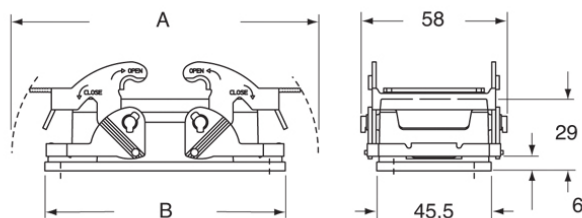

Codice articolo
JCVI 16

Custodia da incasso, serie JEI®-V, con 2 leve,
grandezza "77.27"

Descrizione prodotto

Tipo prodotto	Custodia da incasso
Serie	JEI®-V
Tipo chiusura	Con 2 leve
Grandezza	Grandezza "77.27"
Ingresso cavo	Senza ingresso cavo

Caratteristiche imballaggio

Lunghezza imballo	360,00 mm
Altezza imballo	165,00 mm
Profondità imballo	315,00 mm
Peso imballo	6,50 kg
Volume imballo	18,71 dm ³
Descrizione imballo	Scatola cartone
Quantità imballo	40 pz
Codice EAN13 imballo	8015747143943
Peso sottoimballo	0,81 kg
Descrizione sottoimballo	Termoretraibile
Quantità sottoimballo	5 pz
Codice EAN13 sottoimballo	8015747140799

Codice articolo
JCVI 16

Disegni da catalogo

Disegni da catalogo

JCVI

	A	B	C	D
JCVI 10	122	95,5	65	83
JCVI 16	142,5	115,5	86	103
JCVI 24	169	142,5	112	130

Note

Le misure indicate non sono impegnative e possono essere variate senza alcun preavviso.