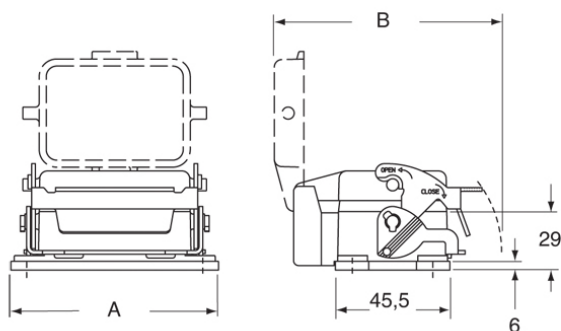

## Caratteristiche imballaggio

<b>Lunghezza imballo</b>	370,00 mm
<b>Altezza imballo</b>	140,00 mm
<b>Profondità imballo</b>	210,00 mm
<b>Peso imballo</b>	3,28 kg
<b>Volume imballo</b>	10,88 dm <sup>3</sup>
<b>Descrizione imballo</b>	Scatola cartone
<b>Quantità imballo</b>	20 pz
<b>Codice EAN13 imballo</b>	8015747144018
<b>Peso sottoimballo</b>	0,82 kg
<b>Descrizione sottoimballo</b>	Termoretraibile
<b>Quantità sottoimballo</b>	5 pz
<b>Codice EAN13 sottoimballo</b>	8015747140195

Codice articolo  
**JCVI 10 LP**

Disegni da catalogo

Disegni da catalogo

JCVI LP

	A	B	C	D
JCVI 06 LP	82,5	89	52	70
JCVI 10 LP	95,5	94	65	83
JCVI 16 LP	115,5	94	86	103
JCVI 24 LP	142,5	94	112	130

## Note

Le misure indicate non sono impegnative e possono essere variate senza alcun preavviso.