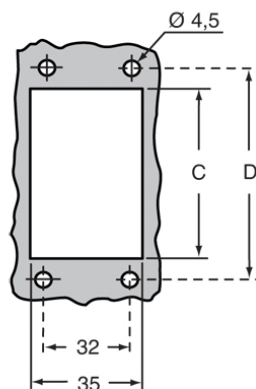

## Caratteristiche imballaggio

<b>Lunghezza imballo</b>	370,00 mm
<b>Altezza imballo</b>	140,00 mm
<b>Profondità imballo</b>	210,00 mm
<b>Peso imballo</b>	3,28 kg
<b>Volume imballo</b>	10,88 dm <sup>3</sup>
<b>Descrizione imballo</b>	Scatola cartone
<b>Quantità imballo</b>	20 pz
<b>Codice EAN13 imballo</b>	8015747144018
<b>Peso sottoimballo</b>	0,82 kg
<b>Descrizione sottoimballo</b>	Termoretraibile
<b>Quantità sottoimballo</b>	5 pz
<b>Codice EAN13 sottoimballo</b>	8015747140195

Codice articolo  
**JCVI 10 LP**

Disegni da catalogo

Disegni da catalogo

JCVI LP

	A	B	C	D
JCVI 06 LP	82,5	89	52	70
JCVI 10 LP	95,5	94	65	83
JCVI 16 LP	115,5	94	86	103
JCVI 24 LP	142,5	94	112	130

## Note

Le misure indicate non sono impegnative e possono essere variate senza alcun preavviso.