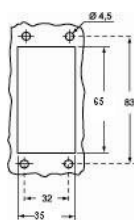

## Caratteristiche imballaggio

<b>Lunghezza imballo</b>	370,00 mm
<b>Altezza imballo</b>	140,00 mm
<b>Profondità imballo</b>	210,00 mm
<b>Peso imballo</b>	3,28 kg
<b>Volume imballo</b>	10,88 dm <sup>3</sup>
<b>Descrizione imballo</b>	Scatola cartone
<b>Quantità imballo</b>	20 pz
<b>Codice EAN13 imballo</b>	8015747144018
<b>Peso sottoimballo</b>	0,82 kg
<b>Descrizione sottoimballo</b>	Termoretraibile
<b>Quantità sottoimballo</b>	5 pz
<b>Codice EAN13 sottoimballo</b>	8015747140195

Codice articolo  
**JCVI 10 LP**

Disegni da catalogo

Disegni da catalogo

JCVI LP

	A	B	C	D
JCVI 06 LP	82,5	89	52	70
JCVI 10 LP	95,5	94	65	83
JCVI 16 LP	115,5	94	86	103
JCVI 24 LP	142,5	94	112	130