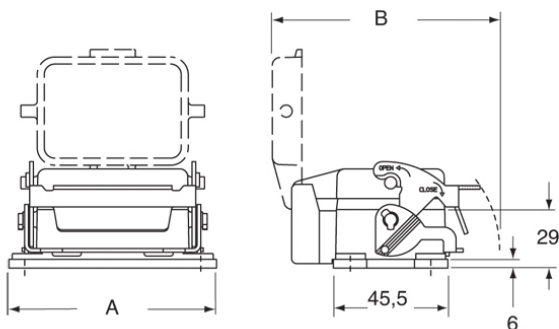

#### Caratteristiche imballaggio

<b>Lunghezza imballo</b>	240,00 mm
<b>Altezza imballo</b>	120,00 mm
<b>Profondità imballo</b>	355,00 mm
<b>Peso imballo</b>	2,75 kg
<b>Volume imballo</b>	10,22 dm <sup>3</sup>
<b>Descrizione imballo</b>	Scatola cartone
<b>Quantità imballo</b>	20 pz
<b>Codice EAN13 imballo</b>	8015747144001
<b>Peso sottoimballo</b>	0,69 kg
<b>Descrizione sottoimballo</b>	Termoretraibile
<b>Quantità sottoimballo</b>	5 pz
<b>Codice EAN13 sottoimballo</b>	8015747140072

Codice articolo  
**JCVI 06 LP**

Disegni da catalogo

Disegni da catalogo

JCVI LP

	A	B	C	D
JCVI 06 LP	82,5	89	52	70
JCVI 10 LP	95,5	94	65	83
JCVI 16 LP	115,5	94	86	103
JCVI 24 LP	142,5	94	112	130

## Note

Le misure indicate non sono impegnative e possono essere variate senza alcun preavviso.