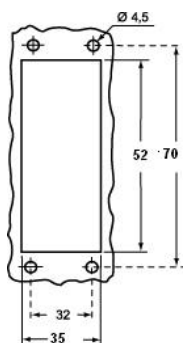

#### Caratteristiche imballaggio

<b>Lunghezza imballo</b>	240,00 mm
<b>Altezza imballo</b>	120,00 mm
<b>Profondità imballo</b>	355,00 mm
<b>Peso imballo</b>	2,75 kg
<b>Volume imballo</b>	10,22 dm <sup>3</sup>
<b>Descrizione imballo</b>	Scatola cartone
<b>Quantità imballo</b>	20 pz
<b>Codice EAN13 imballo</b>	8015747144001
<b>Peso sottoimballo</b>	0,69 kg
<b>Descrizione sottoimballo</b>	Termoretraibile
<b>Quantità sottoimballo</b>	5 pz
<b>Codice EAN13 sottoimballo</b>	8015747140072

Codice articolo  
**JCVI 06 LP**

Disegni da catalogo

Disegni da catalogo

JCVI LP

	A	B	C	D
JCVI 06 LP	82,5	89	52	70
JCVI 10 LP	95,5	94	65	83
JCVI 16 LP	115,5	94	86	103
JCVI 24 LP	142,5	94	112	130