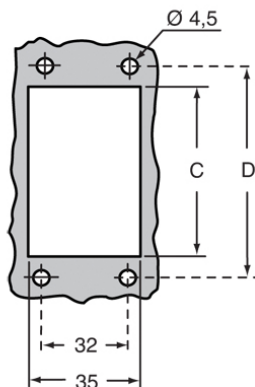

#### Caratteristiche imballaggio

<b>Lunghezza imballo</b>	240,00 mm
<b>Altezza imballo</b>	120,00 mm
<b>Profondità imballo</b>	355,00 mm
<b>Peso imballo</b>	2,75 kg
<b>Volume imballo</b>	10,22 dm <sup>3</sup>
<b>Descrizione imballo</b>	Scatola cartone
<b>Quantità imballo</b>	20 pz
<b>Codice EAN13 imballo</b>	8015747144001
<b>Peso sottoimballo</b>	0,69 kg
<b>Descrizione sottoimballo</b>	Termoretraibile
<b>Quantità sottoimballo</b>	5 pz
<b>Codice EAN13 sottoimballo</b>	8015747140072

Codice articolo  
**JCVI 06 LP**

Disegni da catalogo

Disegni da catalogo

JCVI LP

	A	B	C	D
JCVI 06 LP	82,5	89	52	70
JCVI 10 LP	95,5	94	65	83
JCVI 16 LP	115,5	94	86	103
JCVI 24 LP	142,5	94	112	130

## Note

Le misure indicate non sono impegnative e possono essere variate senza alcun preavviso.