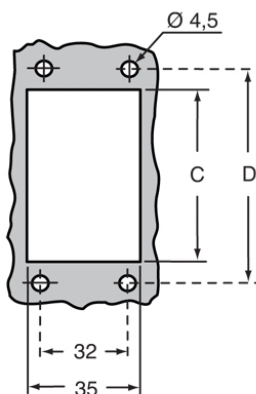

Codice articolo
JCVI 06 L

Custodia da incasso, serie JEI®-V, con 1 leva, grandezza "44.27"

Descrizione prodotto		Proprietà dei materiali	
Tipo prodotto	Custodia da incasso	Altri materiali	Leva: Acciaio zincato Guarnizione: NBR
Serie	JEI®-V	Colore	Grigio RAL 7040
Tipo chiusura	Con 1 leva	Approvazioni / Normative	
Grandezza	Grandezza "44.27"	Certificazioni	DNV, BV
Ingresso cavo	Senza ingresso cavo	UL	ECBT2
Dati tecnici		cUL	ECBT8
Grado di protezione IP	IP65 / IP66 / IP69	Informazioni commerciali	
Ulteriori dettagli tecnici		Codice EAN13	8015747137584
Peso	99,00 g	Caratteristiche imballaggio	
Temperature di esercizio (min, max)	-40°C...+125°C	Lunghezza imballo	255,00 mm
		Altezza imballo	195,00 mm
		Profondità imballo	245,00 mm
		Peso imballo	3,97 kg
		Volume imballo	12,18 dm ³
		Descrizione imballo	Scatola cartone
		Quantità imballo	40 pz
		Codice EAN13 imballo	8015747143967
		Peso sottoimballo	0,50 kg
		Descrizione sottoimballo	Termoretraibile
		Quantità sottoimballo	5 pz
		Codice EAN13 sottoimballo	8015747140058

Codice articolo
JCVI 06 L

Disegni da catalogo

Disegni da catalogo

JCVI L

	A	B	C	D
JCVI 06 L	66	82,5	52	70
JCVI 10 L	70	95,5	65	83
JCVI 16 L	70	115,5	86	103
JCVI 24 L	70	142,5	112	130

Note

Le misure indicate non sono impegnative e possono essere variate senza alcun preavviso.