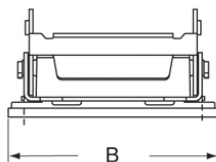

Codice articolo
JCVI 06 L

Custodia da incasso, serie JEI®-V, con 1 leva, grandezza "44.27"

Descrizione prodotto		Proprietà dei materiali	
Tipo prodotto	Custodia da incasso	Altri materiali	Leva: Acciaio zincato Guarnizione: NBR
Serie	JEI®-V	Colore	Grigio RAL 7040
Tipo chiusura	Con 1 leva	Approvazioni / Normative	
Grandezza	Grandezza "44.27"	Certificazioni	DNV, BV
Ingresso cavo	Senza ingresso cavo	UL	ECBT2
Dati tecnici		cUL	ECBT8
Grado di protezione IP	IP65 / IP66 / IP69	Informazioni commerciali	
Ulteriori dettagli tecnici		Codice EAN13	8015747137584
Peso	99,00 g	Caratteristiche imballaggio	
Temperature di esercizio (min, max)	-40°C...+125°C	Lunghezza imballo	255,00 mm
		Altezza imballo	195,00 mm
		Profondità imballo	245,00 mm
		Peso imballo	3,97 kg
		Volume imballo	12,18 dm ³
		Descrizione imballo	Scatola cartone
		Quantità imballo	40 pz
		Codice EAN13 imballo	8015747143967
		Peso sottoimballo	0,50 kg
		Descrizione sottoimballo	Termoretraibile
		Quantità sottoimballo	5 pz
		Codice EAN13 sottoimballo	8015747140058

Codice articolo
JCVI 06 L

Disegni da catalogo

Disegni da catalogo

JCVI L

	A	B	C	D
JCVI 06 L	66	82,5	52	70
JCVI 10 L	70	95,5	65	83
JCVI 16 L	70	115,5	86	103
JCVI 24 L	70	142,5	112	130

Note

Le misure indicate non sono impegnative e possono essere variate senza alcun preavviso.