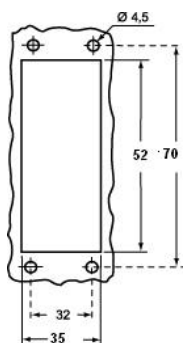

Codice articolo
JCVI 06 L

Custodia da incasso, serie JEI®-V, con 1 leva, grandezza "44.27"

Descrizione prodotto		Proprietà dei materiali	
Tipo prodotto	Custodia da incasso	Altri materiali	Leva: Acciaio zincato Guarnizione: NBR
Serie	JEI®-V	Colore	Grigio RAL 7040
Tipo chiusura	Con 1 leva	Approvazioni / Normative	
Grandezza	Grandezza "44.27"	Certificazioni	DNV, BV
Ingresso cavo	Senza ingresso cavo	UL	ECBT2
Dati tecnici		cUL	ECBT8
Grado di protezione IP	IP65 / IP66 / IP69	Informazioni commerciali	
Ulteriori dettagli tecnici		Codice EAN13	8015747137584
Peso	99,00 g	Caratteristiche imballaggio	
Temperature di esercizio (min, max)	-40°C...+125°C	Lunghezza imballo	255,00 mm
		Altezza imballo	195,00 mm
		Profondità imballo	245,00 mm
		Peso imballo	3,97 kg
		Volume imballo	12,18 dm ³
		Descrizione imballo	Scatola cartone
		Quantità imballo	40 pz
		Codice EAN13 imballo	8015747143967
		Peso sottoimballo	0,50 kg
		Descrizione sottoimballo	Termoretraibile
		Quantità sottoimballo	5 pz
		Codice EAN13 sottoimballo	8015747140058

Codice articolo
JCVI 06 L

Disegni da catalogo

Disegni da catalogo

JCVI L

	A	B	C	D
JCVI 06 L	66	82,5	52	70
JCVI 10 L	70	95,5	65	83
JCVI 16 L	70	115,5	86	103
JCVI 24 L	70	142,5	112	130

Note

Le misure indicate non sono impegnative e possono essere variate senza alcun preavviso.