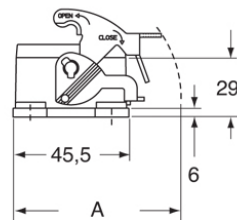

Codice articolo
JCVI 06 L

Custodia da incasso, serie JEI®-V, con 1 leva, grandezza "44.27"

Descrizione prodotto		Proprietà dei materiali	
Tipo prodotto	Custodia da incasso	Altri materiali	Leva: Acciaio zincato Guarnizione: NBR
Serie	JEI®-V	Colore	Grigio RAL 7040
Tipo chiusura	Con 1 leva	Approvazioni / Normative	
Grandezza	Grandezza "44.27"	Certificazioni	DNV, BV
Ingresso cavo	Senza ingresso cavo	UL	ECBT2
Dati tecnici		cUL	ECBT8
Grado di protezione IP	IP65 / IP66 / IP69	Informazioni commerciali	
Ulteriori dettagli tecnici		Codice EAN13	8015747137584
Peso	99,00 g	Caratteristiche imballaggio	
Temperature di esercizio (min, max)	-40°C...+125°C	Lunghezza imballo	255,00 mm
		Altezza imballo	195,00 mm
		Profondità imballo	245,00 mm
		Peso imballo	3,97 kg
		Volume imballo	12,18 dm ³
		Descrizione imballo	Scatola cartone
		Quantità imballo	40 pz
		Codice EAN13 imballo	8015747143967
		Peso sottoimballo	0,50 kg
		Descrizione sottoimballo	Termoretraibile
		Quantità sottoimballo	5 pz
		Codice EAN13 sottoimballo	8015747140058

Codice articolo
JCVI 06 L

Disegni da catalogo

Disegni da catalogo

JCVI L

	A	B	C	D
JCVI 06 L	66	82,5	52	70
JCVI 10 L	70	95,5	65	83
JCVI 16 L	70	115,5	86	103
JCVI 24 L	70	142,5	112	130

Note

Le misure indicate non sono impegnative e possono essere variate senza alcun preavviso.