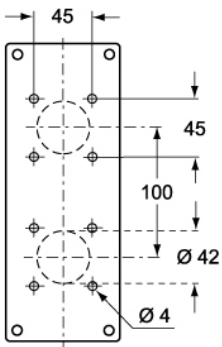

Codice articolo

FM 923 CVU

Coperchio, serie FM, liscio, con bulino centrale interno

Descrizione prodotto

Tipo prodotto	Coperchio
Serie	FM
Grandezza	Interasse fissaggio coperchi 88 x 230mm
Specifica	Liscio, con bulino centrale interno

Caratteristiche imballaggio

Peso sottoimballo	0,09 kg
Descrizione sottoimballo	Termoretraibile
Quantità sottoimballo	1 pz
Codice EAN13 sottoimballo	8015747048118

Codice articolo FM 923 CVU

Disegni da catalogo

FM 923 CVU

FM 923 CV

Disegni da catalogo

FM covers		
	Covers for FM SQV and DSQV box systems	Covers for FM SQV and DSQV box systems
Description	Part No.	Part No.
Size 88 x 230 mm - Smooth, with central hollows - Smooth, suitable for straight flush-mounting socket-outlets	FM 923 CVU FM 923 CV	FM 923 CVF FM 923 RAV FM 923 RBT
	Dimensions in mm FM 923 CVU (rear view)	Dimensions in mm FM 923 CVF (front view) FM 923 RBT (front view)
	FM 923 CV (rear view)	FM 923 RAV (front view)
	Suitable for (after drilling): Straight flush-mounting socket-outlets - PB...PI type (45 x 45 fixing distance between centres)	
	Dimensions indicated are not binding and may be changed without prior notice.	