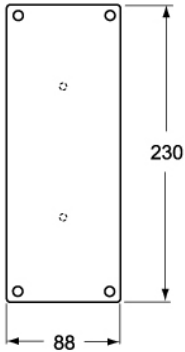

Codice articolo

FM 923 CVU

Coperchio, serie FM, liscio, con bulino centrale interno

Descrizione prodotto

Tipo prodotto	Coperchio
Serie	FM
Grandezza	Interasse fissaggio coperchi 88 x 230mm
Specifica	Liscio, con bulino centrale interno

Ulteriori dettagli tecnici

Peso	90,00 g
-------------	---------

Proprietà dei materiali

Colore	Grigio RAL 7035
---------------	-----------------

Informazioni commerciali

Codice EAN13	8015747048101
---------------------	---------------

Caratteristiche imballaggio

Peso sottoimballo	0,09 kg
Descrizione sottoimballo	Termoretraibile
Quantità sottoimballo	1 pz
Codice EAN13 sottoimballo	8015747048118

Codice articolo FM 923 CVU

Disegni da catalogo

FM 923 CVU

FM 923 CV

Disegni da catalogo

FM covers		
	Covers for FM SQV and DSQV box systems	Covers for FM SQV and DSQV box systems
Description	Part No.	Part No.
Size 88 x 230 mm - Smooth, with central hollows - Smooth, suitable for straight flush-mounting socket-outlets	FM 923 CVU FM 923 CV	FM 923 CVF FM 923 RAV FM 923 RBT
	Dimensions in mm FM 923 CVU (rear view)	Dimensions in mm FM 923 CVF (front view) FM 923 RBT (front view)
	FM 923 CV (rear view)	FM 923 RAV (front view)
	Suitable for (after drilling): Straight flush-mounting socket-outlets - PB...PI type (45 x 45 fixing distance between centres)	
	Dimensions indicated are not binding and may be changed without prior notice.	