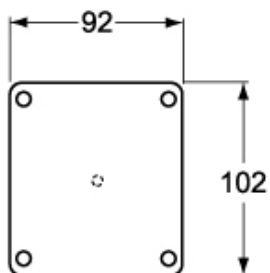

Disegni da catalogo

FM 910 CVU