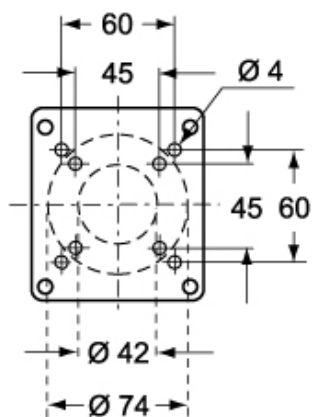

Codice articolo

FM 910 CVU

Disegni da catalogo

FM 910 CVU

FM 910 CV

FM 910 RI