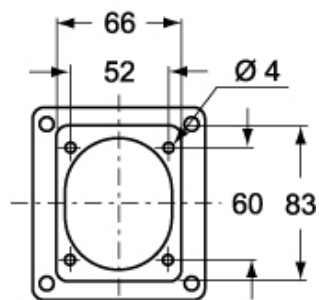

Codice articolo

FM 910 CVU

Disegni da catalogo

FM 910 CVU

FM 910 CV

FM 910 RI