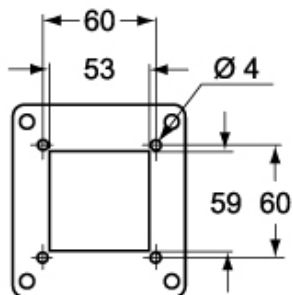

Codice articolo

FM 910 CVU

Disegni da catalogo

FM 910 CVU

FM 910 RC

FM 910 CV

FM 910 RI