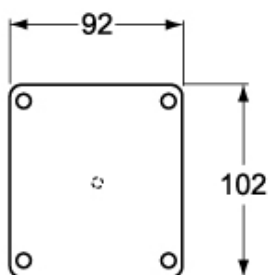

Disegni da catalogo

FM 910 CVU