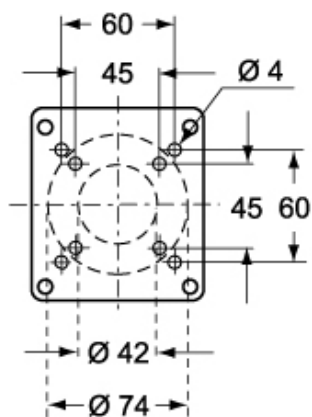

#### Descrizione prodotto

<b>Tipo prodotto</b>	Coperchio
<b>Serie</b>	FM
<b>Grandezza</b>	90 x 100 mm
<b>Specifica</b>	Liscio, per prese da incasso diritte

# FM 910 CV

Disegni da catalogo

**FM 910 CVU**

**FM 910 RC**

**FM 910 CV**

**FM 910 RI**

---