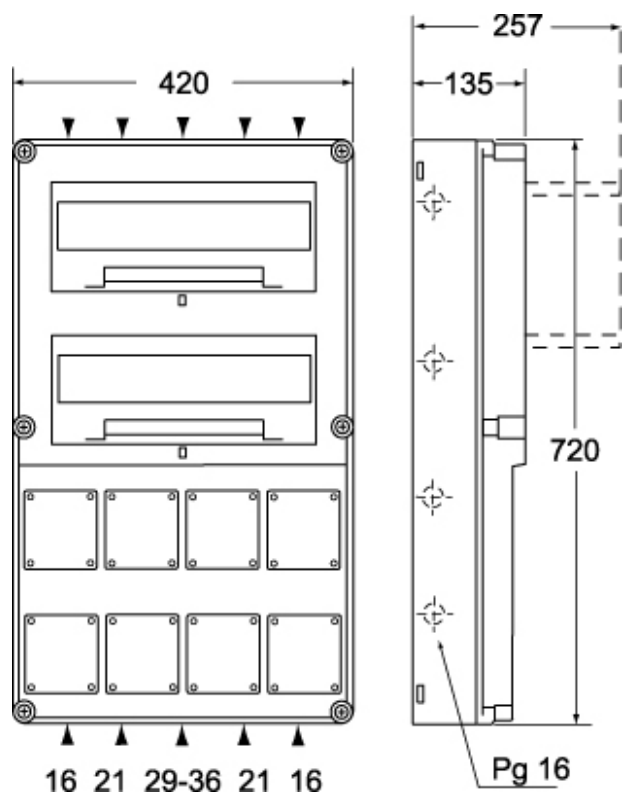

Codice articolo

FM 4272 PI

Disegni da catalogo