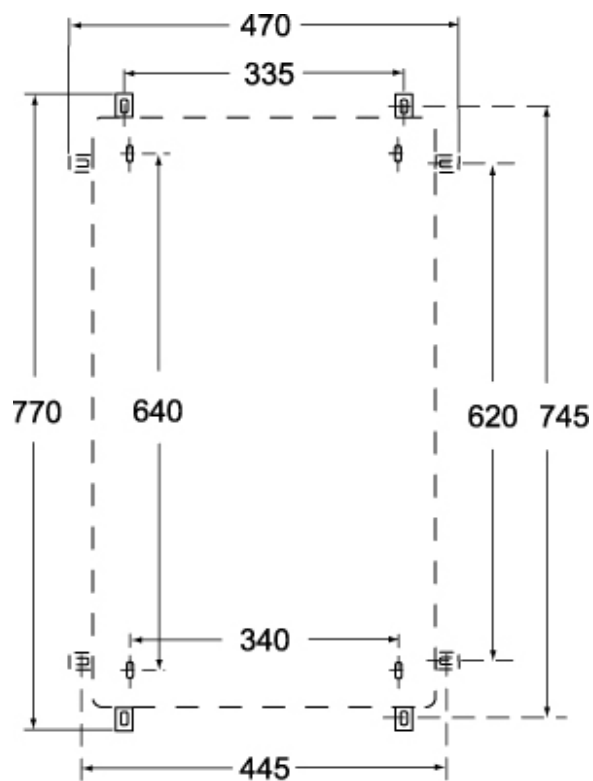

Disegni da catalogo

Note

Le misure indicate non sono impegnative e possono essere variate senza alcun preavviso.