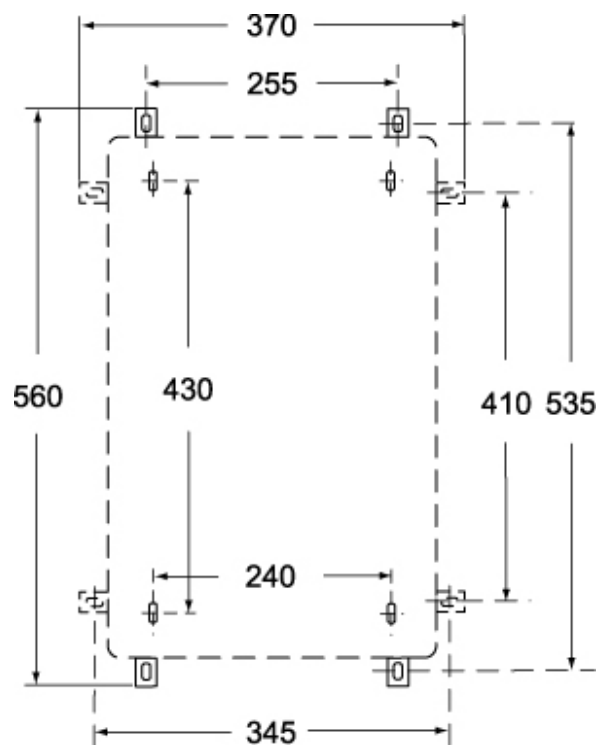

Codice articolo

FM 3251 SQV

Quadretto per formazioni combinate, serie FM, per prese serie SQE/SQV/SQT, 3 vani

Descrizione prodotto		Proprietà dei materiali	
Tipo prodotto	Quadretto per formazioni combinate	Colore	Grigio RAL 7035
Serie	FM	Informazioni commerciali	
Grandezza	320 x 510 x 135 mm	Codice EAN13	8015747047708
Specifica	Per prese serie SQE/SQV/SQT 3 vani	Caratteristiche imballaggio	
Dati tecnici		Lunghezza imballo	530,00 mm
Grado di protezione IP	IP55	Altezza imballo	160,00 mm
Ulteriori dettagli tecnici		Profondità imballo	340,00 mm
Peso	2.615,00 g	Peso imballo	3,70 kg
		Volume imballo	28,83 dm ³
		Descrizione imballo	Scatola cartone
		Quantità imballo	1 pz
		Codice EAN13 imballo	8015747047715

Codice articolo

FM 3251 SQV

Disegni da catalogo

Disegni da catalogo

Note

Le misure indicate non sono impegnative e possono essere variate senza alcun preavviso.