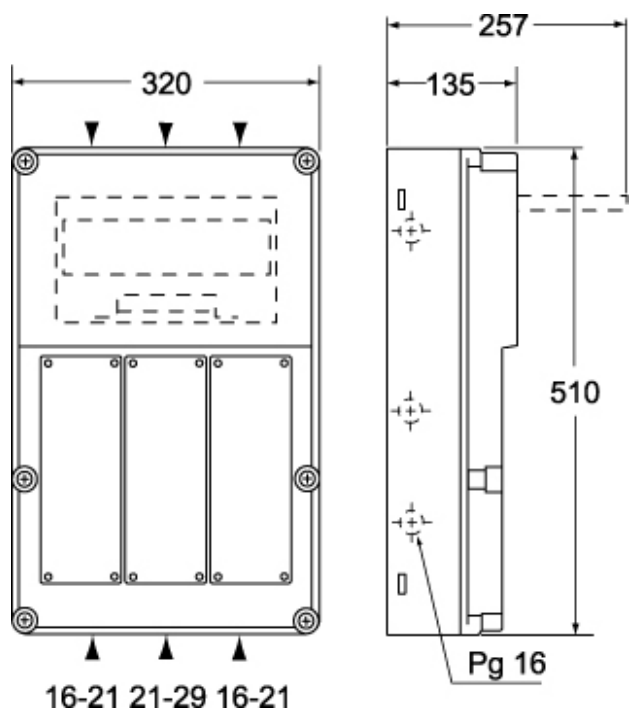

Codice articolo

FM 3251 SQV

Quadretto per formazioni combinate, serie FM, per prese serie SQE/SQV/SQT, 3 vani

Descrizione prodotto		Proprietà dei materiali	
Tipo prodotto	Quadretto per formazioni combinate	Colore	Grigio RAL 7035
Serie	FM	Informazioni commerciali	
Grandezza	320 x 510 x 135 mm	Codice EAN13	8015747047708
Specifica	Per prese serie SQE/SQV/SQT 3 vani	Caratteristiche imballaggio	
Dati tecnici		Lunghezza imballo	530,00 mm
Grado di protezione IP	IP55	Altezza imballo	160,00 mm
Ulteriori dettagli tecnici		Profondità imballo	340,00 mm
Peso	2.615,00 g	Peso imballo	3,70 kg
		Volume imballo	28,83 dm ³
		Descrizione imballo	Scatola cartone
		Quantità imballo	1 pz
		Codice EAN13 imballo	8015747047715

Codice articolo

FM 3251 SQV

Disegni da catalogo

Disegni da catalogo

Note

Le misure indicate non sono impegnative e possono essere variate senza alcun preavviso.