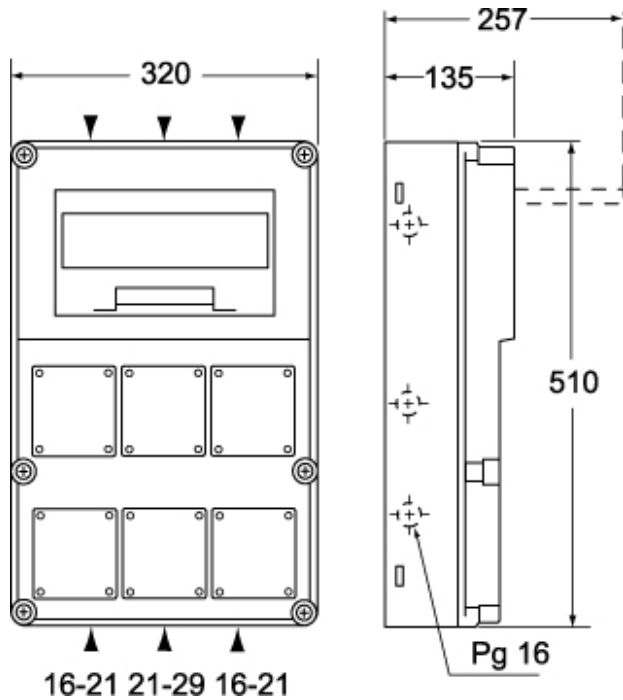

Codice articolo

FM 3251 PI

Disegni da catalogo