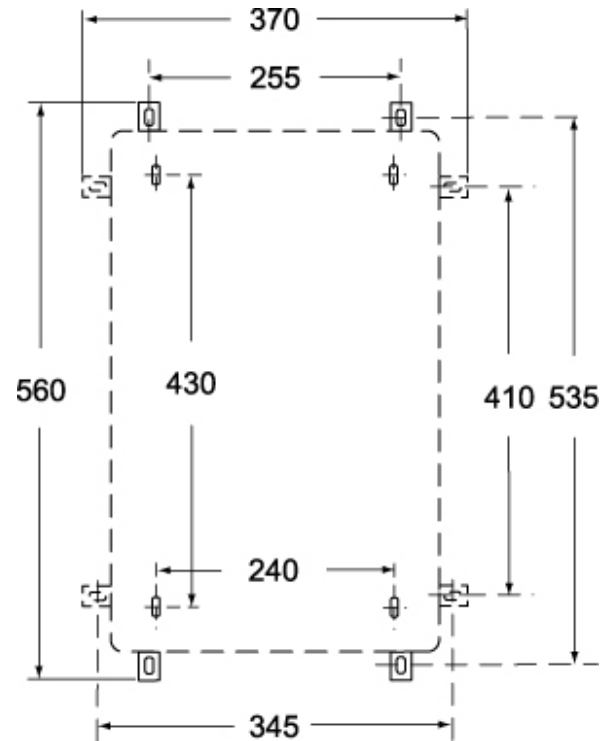

Disegni da catalogo

Note

Le misure indicate non sono impegnative e possono essere variate senza alcun preavviso.