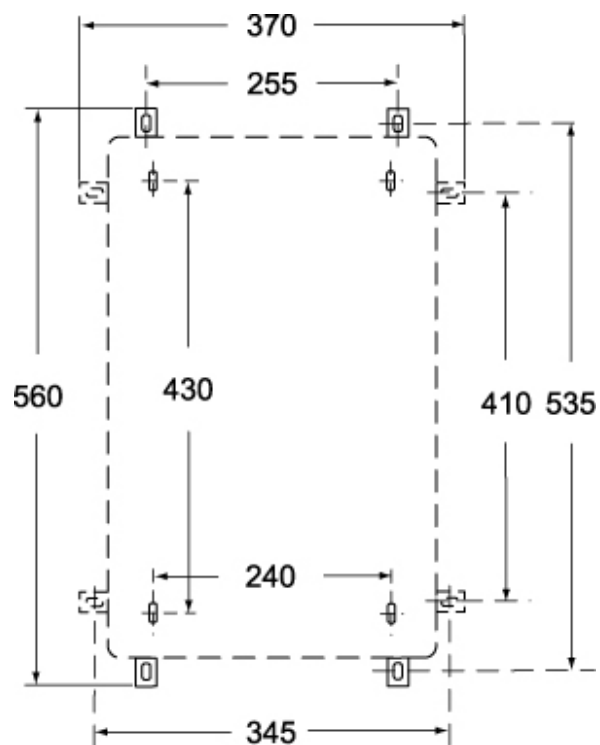

Codice articolo

FM 3251 CL

Quadretto per formazioni combinate, serie FM, con coperchio liscio, alveolato sul retro

Descrizione prodotto		Proprietà dei materiali	
Tipo prodotto	Quadretto per formazioni combinate	Colore	Grigio RAL 7035
Serie	FM	Informazioni commerciali	
Grandezza	320 x 510 x 135 mm	Codice EAN13	8015747047623
Specifica	Con coperchio liscio, alveolato sul retro	Caratteristiche imballaggio	
Dati tecnici		Lunghezza imballo	530,00 mm
Grado di protezione IP	IP55	Altezza imballo	160,00 mm
Ulteriori dettagli tecnici		Profondità imballo	340,00 mm
Peso	3.000,00 g	Peso imballo	3,30 kg
		Volume imballo	28,83 dm ³
		Descrizione imballo	Scatola cartone
		Quantità imballo	1 pz
		Codice EAN13 imballo	8015747047630

Codice articolo

FM 3251 CL

Disegni da catalogo

Disegni da catalogo

Note

Le misure indicate non sono impegnative e possono essere variate senza alcun preavviso.