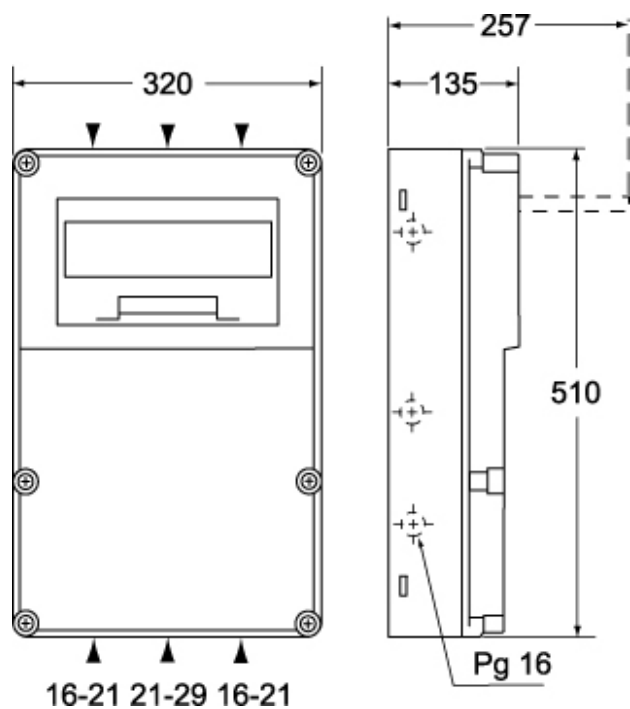

Codice articolo

FM 3251 CL

Quadretto per formazioni combinate, serie FM, con coperchio liscio, alveolato sul retro

Descrizione prodotto		Proprietà dei materiali	
Tipo prodotto	Quadretto per formazioni combinate	Colore	Grigio RAL 7035
Serie	FM	Informazioni commerciali	
Grandezza	320 x 510 x 135 mm	Codice EAN13	8015747047623
Specifica	Con coperchio liscio, alveolato sul retro	Caratteristiche imballaggio	
Dati tecnici		Lunghezza imballo	530,00 mm
Grado di protezione IP	IP55	Altezza imballo	160,00 mm
Ulteriori dettagli tecnici		Profondità imballo	340,00 mm
Peso	3.000,00 g	Peso imballo	3,30 kg
		Volume imballo	28,83 dm ³
		Descrizione imballo	Scatola cartone
		Quantità imballo	1 pz
		Codice EAN13 imballo	8015747047630

Codice articolo

FM 3251 CL

Disegni da catalogo

Disegni da catalogo

Note

Le misure indicate non sono impegnative e possono essere variate senza alcun preavviso.