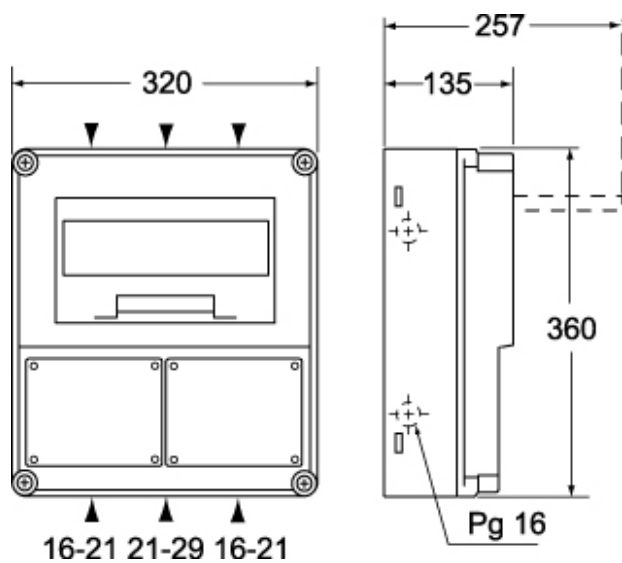

Codice articolo

FM 3236 SQ

Quadretto per formazioni combinate, serie FM,
per prese serie SQ, 2 vani

Descrizione prodotto		Proprietà dei materiali	
Tipo prodotto	Quadretto per formazioni combinate	Colore	Grigio RAL 7035
Serie	FM	Informazioni commerciali	
Grandezza	320 x 360 x 135 mm	Codice EAN13	8015747047586
Specifica	Per prese serie SQ 2 vani	Caratteristiche imballaggio	
Dati tecnici		Lunghezza imballo	340,00 mm
Grado di protezione IP	IP55	Altezza imballo	150,00 mm
Ulteriori dettagli tecnici		Profondità imballo	375,00 mm
Peso	1.986,00 g	Peso imballo	2,70 kg
		Volume imballo	19,13 dm ³
		Descrizione imballo	Scatola cartone
		Quantità imballo	1 pz
		Codice EAN13 imballo	8015747047593

Codice articolo

FM 3236 SQ

Disegni da catalogo

Disegni da catalogo

Note

Le misure indicate non sono impegnative e possono essere variate senza alcun preavviso.