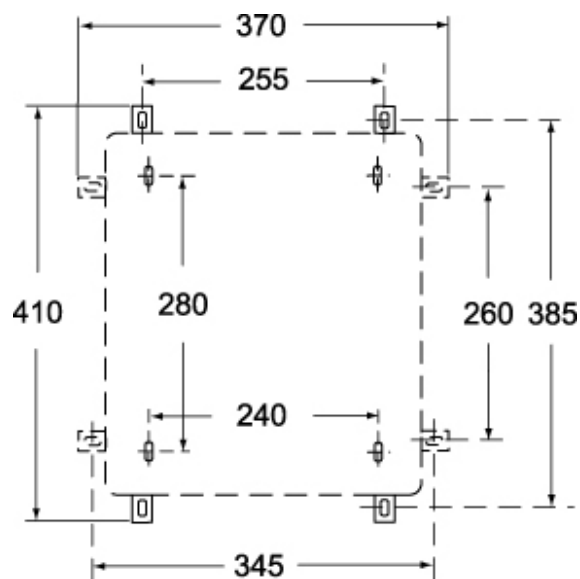

Codice articolo

FM 3236 SQ

Quadretto per formazioni combinate, serie FM,
per prese serie SQ, 2 vani

Descrizione prodotto		Proprietà dei materiali	
Tipo prodotto	Quadretto per formazioni combinate	Colore	Grigio RAL 7035
Serie	FM	Informazioni commerciali	
Grandezza	320 x 360 x 135 mm	Codice EAN13	8015747047586
Specifica	Per prese serie SQ 2 vani	Caratteristiche imballaggio	
Dati tecnici		Lunghezza imballo	340,00 mm
Grado di protezione IP	IP55	Altezza imballo	150,00 mm
Ulteriori dettagli tecnici		Profondità imballo	375,00 mm
Peso	1.986,00 g	Peso imballo	2,70 kg
		Volume imballo	19,13 dm ³
		Descrizione imballo	Scatola cartone
		Quantità imballo	1 pz
		Codice EAN13 imballo	8015747047593

Codice articolo

FM 3236 SQ

Disegni da catalogo

Disegni da catalogo

Note

Le misure indicate non sono impegnative e possono essere variate senza alcun preavviso.