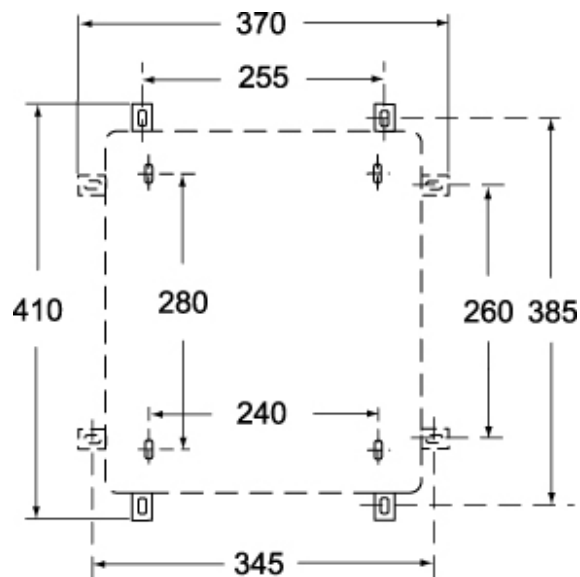

Codice articolo

FM 3236 PIN

Quadretto per formazioni combinate, serie FM, per prese da incasso inclinate, 4 vani

Descrizione prodotto		Proprietà dei materiali	
Tipo prodotto	Quadretto per formazioni combinate	Colore	Grigio RAL 7035
Serie	FM	Informazioni commerciali	
Grandezza	320 x 360 x 135 mm	Codice EAN13	8015747047562
Specifica	Per prese da incasso inclinate 4 vani	Caratteristiche imballaggio	
Dati tecnici		Lunghezza imballo	340,00 mm
Grado di protezione IP	IP55	Altezza imballo	150,00 mm
Ulteriori dettagli tecnici		Profondità imballo	375,00 mm
Peso	2.050,00 g	Peso imballo	2,50 kg
		Volume imballo	19,13 dm ³
		Descrizione imballo	Scatola cartone
		Quantità imballo	1 pz
		Codice EAN13 imballo	8015747047579

Codice articolo

FM 3236 PIN

Disegni da catalogo

Disegni da catalogo

Note

Le misure indicate non sono impegnative e possono essere variate senza alcun preavviso.