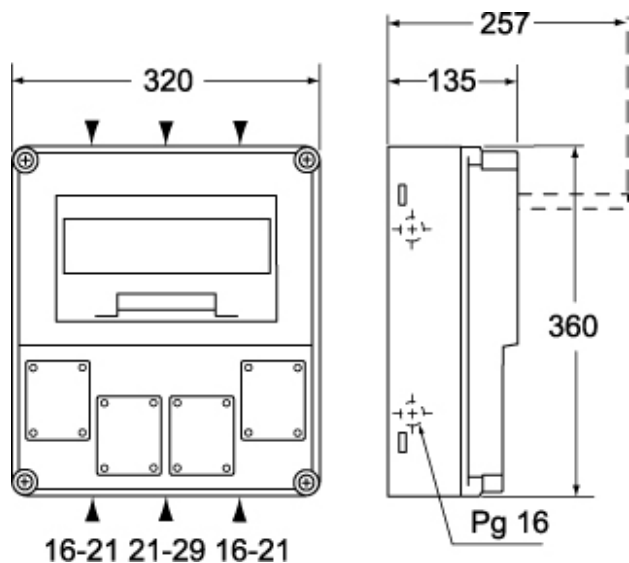

Codice articolo

FM 3236 PIN

Quadretto per formazioni combinate, serie FM, per prese da incasso inclinate, 4 vani

Descrizione prodotto		Proprietà dei materiali	
Tipo prodotto	Quadretto per formazioni combinate	Colore	Grigio RAL 7035
Serie	FM	Informazioni commerciali	
Grandezza	320 x 360 x 135 mm	Codice EAN13	8015747047562
Specifica	Per prese da incasso inclinate 4 vani	Caratteristiche imballaggio	
Dati tecnici		Lunghezza imballo	340,00 mm
Grado di protezione IP	IP55	Altezza imballo	150,00 mm
Ulteriori dettagli tecnici		Profondità imballo	375,00 mm
Peso	2.050,00 g	Peso imballo	2,50 kg
		Volume imballo	19,13 dm ³
		Descrizione imballo	Scatola cartone
		Quantità imballo	1 pz
		Codice EAN13 imballo	8015747047579

Codice articolo

FM 3236 PIN

Disegni da catalogo

Disegni da catalogo

Note

Le misure indicate non sono impegnative e possono essere variate senza alcun preavviso.