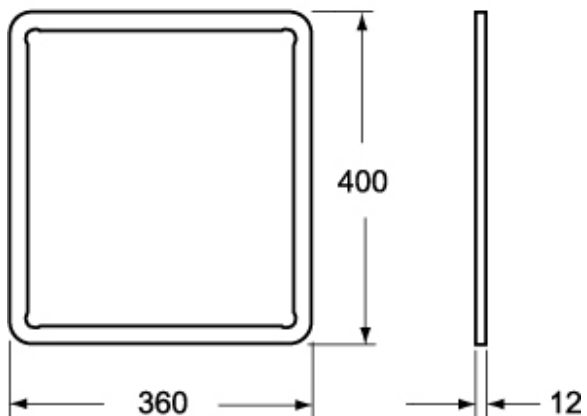

Codice articolo

FM 3236 CI

Disegni da catalogo

FM 3236 CI