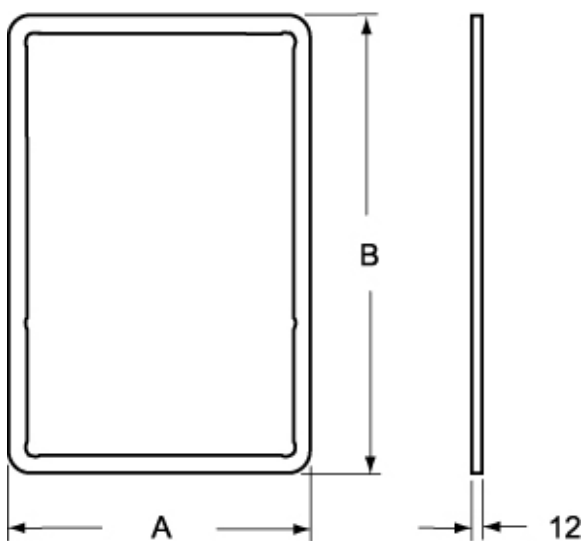

FM 2451 CI FM 3251 CI

	A	B
FM 2451	280	550
FM 3251	360	550

Note