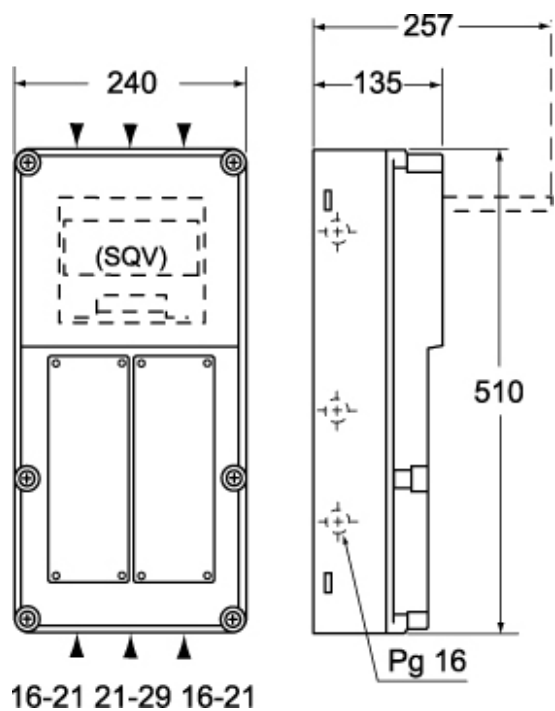

Codice articolo

FM 2451 SQV

Disegni da catalogo