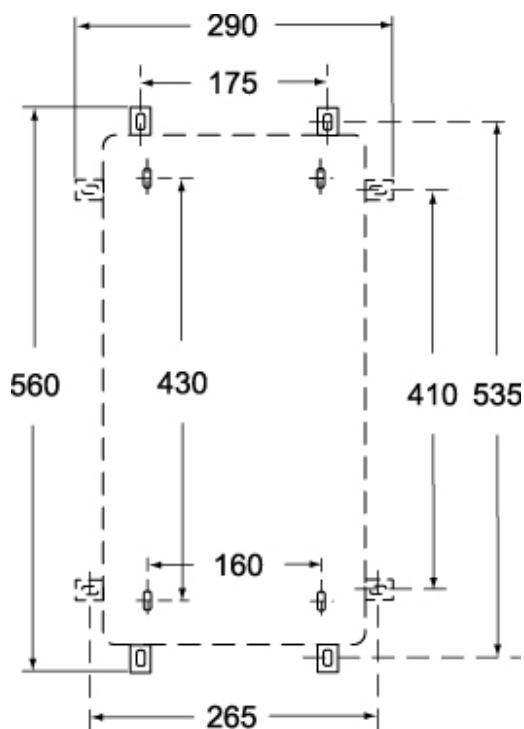

Disegni da catalogo

Note

Le misure indicate non sono impegnative e possono essere variate senza alcun preavviso.