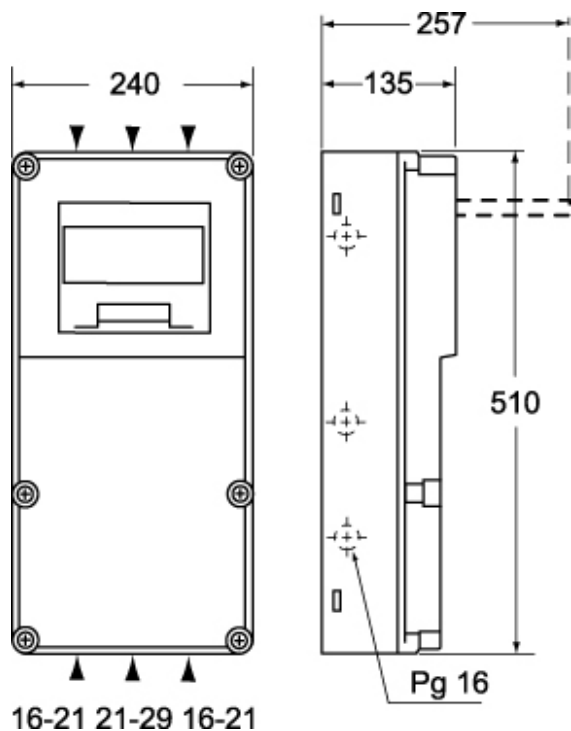

Codice articolo

FM 2451 CI

Disegni da catalogo