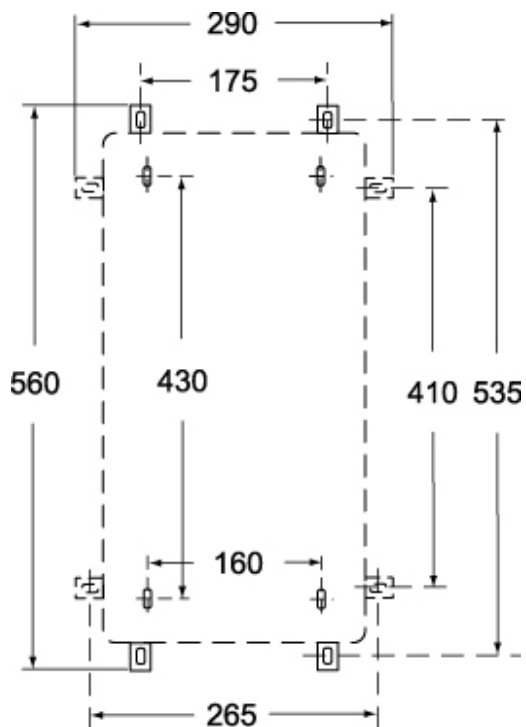

Disegni da catalogo

Note

Le misure indicate non sono impegnative e possono essere variate senza alcun preavviso.