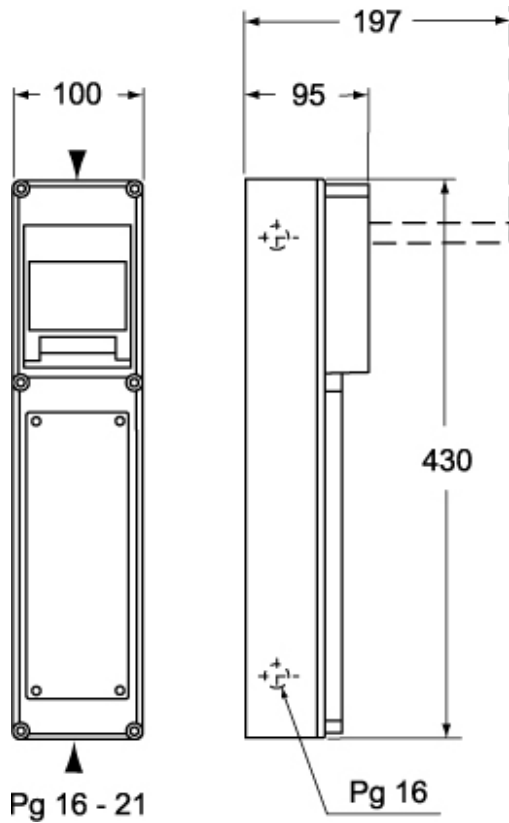

Codice articolo

FM 1043 SQV

Quadretto per formazioni combinate, serie FM,
per prese serie SQE/SQV/SQT, 1 vano

Descrizione prodotto		Proprietà dei materiali	
Tipo prodotto	Quadretto per formazioni combinate	Colore	Grigio RAL 7035
Serie	FM	Informazioni commerciali	
Grandezza	100 x 430 x 950 mm	Codice EAN13	8015747047135
Specifica	Per prese serie SQE/SQV/SQT 1 vano	Caratteristiche imballaggio	
Dati tecnici		Lunghezza imballo	450,00 mm
Grado di protezione IP	IP55	Altezza imballo	190,00 mm
Ulteriori dettagli tecnici		Profondità imballo	225,00 mm
Peso	760,00 g	Peso imballo	3,80 kg
		Volume imballo	19,24 dm ³
		Descrizione imballo	Scatola cartone
		Quantità imballo	4 pz
		Codice EAN13 imballo	8015747047142

Codice articolo

FM 1043 SQV

Disegni da catalogo

Disegni da catalogo

Note

Le misure indicate non sono impegnative e possono essere variate senza alcun preavviso.