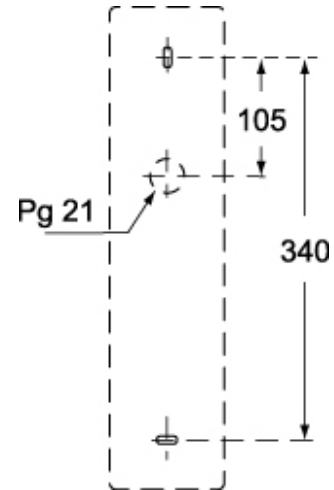

Codice articolo

FM 1043 SQV

Quadretto per formazioni combinate, serie FM,
per prese serie SQE/SQV/SQT, 1 vano

Descrizione prodotto		Proprietà dei materiali	
Tipo prodotto	Quadretto per formazioni combinate	Colore	Grigio RAL 7035
Serie	FM	Informazioni commerciali	
Grandezza	100 x 430 x 950 mm	Codice EAN13	8015747047135
Specifica	Per prese serie SQE/SQV/SQT 1 vano	Caratteristiche imballaggio	
Dati tecnici		Lunghezza imballo	450,00 mm
Grado di protezione IP	IP55	Altezza imballo	190,00 mm
Ulteriori dettagli tecnici		Profondità imballo	225,00 mm
Peso	760,00 g	Peso imballo	3,80 kg
		Volume imballo	19,24 dm ³
		Descrizione imballo	Scatola cartone
		Quantità imballo	4 pz
		Codice EAN13 imballo	8015747047142

Codice articolo

FM 1043 SQV

Disegni da catalogo

Disegni da catalogo

Note

Le misure indicate non sono impegnative e possono essere variate senza alcun preavviso.