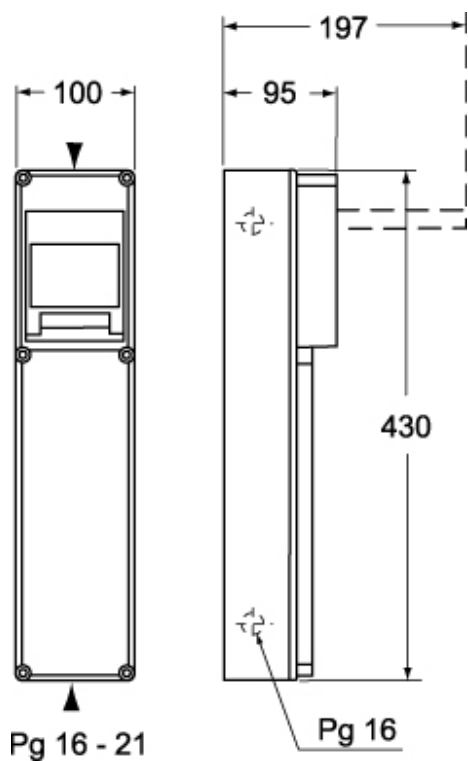

Codice articolo

FM 1043 CL

Quadretto per formazioni combinate, serie FM, con coperchio liscio, alveolato sul retro

Descrizione prodotto		Proprietà dei materiali	
Tipo prodotto	Quadretto per formazioni combinate	Colore	Grigio RAL 7035
Serie	FM	Informazioni commerciali	
Grandezza	100 x 430 x 950 mm	Codice EAN13	8015747047012
Specifica	Con coperchio liscio, alveolato sul retro	Caratteristiche imballaggio	
Dati tecnici		Lunghezza imballo	450,00 mm
Grado di protezione IP	IP55	Altezza imballo	190,00 mm
Ulteriori dettagli tecnici		Profondità imballo	225,00 mm
Peso	792,00 g	Peso imballo	3,80 kg
		Volume imballo	19,24 dm ³
		Descrizione imballo	Scatola cartone
		Quantità imballo	4 pz
		Codice EAN13 imballo	8015747047029
		Peso sottoimballo	0,95 kg
		Descrizione sottoimballo	Termoretraibile
		Quantità sottoimballo	1 pz
		Codice EAN13 sottoimballo	8015747047036

Codice articolo

FM 1043 CL

Disegni da catalogo

Disegni da catalogo

Note

Le misure indicate non sono impegnative e possono essere variate senza alcun preavviso.