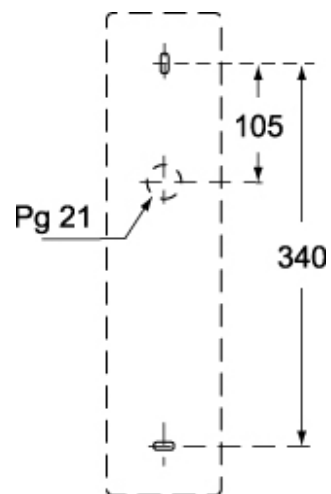

Codice articolo

FM 1043 CL

Quadretto per formazioni combinate, serie FM, con coperchio liscio, alveolato sul retro

Descrizione prodotto		Proprietà dei materiali	
Tipo prodotto	Quadretto per formazioni combinate	Colore	Grigio RAL 7035
Serie	FM	Informazioni commerciali	
Grandezza	100 x 430 x 950 mm	Codice EAN13	8015747047012
Specifica	Con coperchio liscio, alveolato sul retro	Caratteristiche imballaggio	
Dati tecnici		Lunghezza imballo	450,00 mm
Grado di protezione IP	IP55	Altezza imballo	190,00 mm
Ulteriori dettagli tecnici		Profondità imballo	225,00 mm
Peso	792,00 g	Peso imballo	3,80 kg
		Volume imballo	19,24 dm ³
		Descrizione imballo	Scatola cartone
		Quantità imballo	4 pz
		Codice EAN13 imballo	8015747047029
		Peso sottoimballo	0,95 kg
		Descrizione sottoimballo	Termoretraibile
		Quantità sottoimballo	1 pz
		Codice EAN13 sottoimballo	8015747047036

Codice articolo

FM 1043 CL

Disegni da catalogo

Disegni da catalogo

Note

Le misure indicate non sono impegnative e possono essere variate senza alcun preavviso.