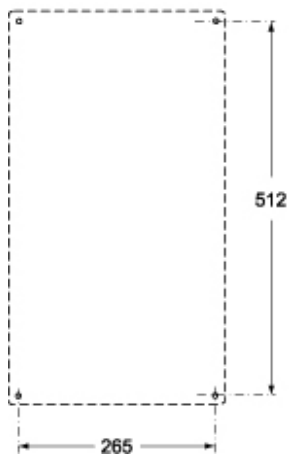

Codice articolo

FC 2853 DT

Base modulare assemblata, serie FC,
composto da 2 tavolette FC 1453 TB e 1
cassetta FC 2814 GB5

Descrizione prodotto		Proprietà dei materiali	
Tipo prodotto	Base modulare assemblata	Colore	Grigio RAL 7035
Serie	FC		Conforme con esenzioni
Grandezza	143x343 fissaggio tavolette FC xx53 TB	Conformità RoHs	6(c): lega di rame contenente fino al 4% in peso di piombo
Specifica	Composto da 2 tavolette FC 1453 TB e 1 cassetta FC 2814 GB5	China RoHs - EFUP	50
Dati tecnici		Sostanze REACH SVHC	Sì Piombo
Grado di protezione IP	IP55	Codice SCIP	B0214dad-d2d9-4e91-a5b4-f4c9b4612083
Ulteriori dettagli tecnici		Informazioni commerciali	
Peso	1.680,00 g	Codice EAN13	8015747046602
		Caratteristiche imballaggio	
		Lunghezza imballo	310,00 mm
		Altezza imballo	170,00 mm
		Profondità imballo	550,00 mm
		Peso imballo	3,36 kg
		Volume imballo	28,99 dm ³
		Descrizione imballo	Scatola cartone
		Quantità imballo	2 pz
		Codice EAN13 imballo	8015747046619
		Peso sottoimballo	1,68 kg
		Descrizione sottoimballo	Sacchetto
		Quantità sottoimballo	1 pz
		Codice EAN13 sottoimballo	8015747046626

Codice articolo

FC 2853 DT

Disegni da catalogo

Note

Le misure indicate non sono impegnative e possono essere variate senza alcun preavviso.
