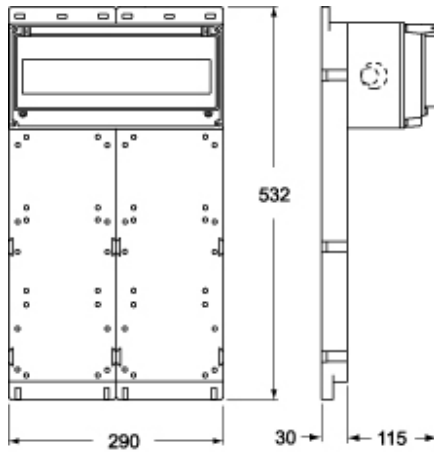

Codice articolo

FC 2853 DT

Base modulare assemblata, serie FC,
composto da 2 tavolette FC 1453 TB e 1
cassetta FC 2814 GB5

Descrizione prodotto		Proprietà dei materiali	
Tipo prodotto	Base modulare assemblata	Colore	Grigio RAL 7035
Serie	FC		Conforme con esenzioni
Grandezza	143x343 fissaggio tavolette FC xx53 TB	Conformità RoHs	6(c): lega di rame contenente fino al 4% in peso di piombo
Specifica	Composto da 2 tavolette FC 1453 TB e 1 cassetta FC 2814 GB5	China RoHs - EFUP	50
Dati tecnici		Sostanze REACH SVHC	Sì Piombo
Grado di protezione IP	IP55	Codice SCIP	B0214dad-d2d9-4e91-a5b4-f4c9b4612083
Ulteriori dettagli tecnici		Informazioni commerciali	
Peso	1.680,00 g	Codice EAN13	8015747046602
		Caratteristiche imballaggio	
		Lunghezza imballo	310,00 mm
		Altezza imballo	170,00 mm
		Profondità imballo	550,00 mm
		Peso imballo	3,36 kg
		Volume imballo	28,99 dm ³
		Descrizione imballo	Scatola cartone
		Quantità imballo	2 pz
		Codice EAN13 imballo	8015747046619
		Peso sottoimballo	1,68 kg
		Descrizione sottoimballo	Sacchetto
		Quantità sottoimballo	1 pz
		Codice EAN13 sottoimballo	8015747046626

Codice articolo

FC 2853 DT

Disegni da catalogo

Note

Le misure indicate non sono impegnative e possono essere variate senza alcun preavviso.
