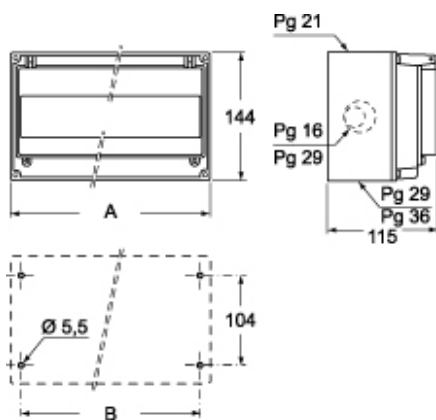

Codice articolo

FC 2814 GB5

Cassetta, serie FC, con coperchio ribaltabile trasparente, per due tavolette FC 1453 TB

Descrizione prodotto		Proprietà dei materiali	
Tipo prodotto	Cassetta	Colore	Grigio RAL 7035
Serie	FC		Conforme con esenzioni 6(c): lega di rame contenente fino al 4% in peso di piombo
Specifica	Con coperchio ribaltabile trasparente Per due tavolette FC 1453 TB	Conformità RoHs	
Dati tecnici		China RoHs - EFUP	50
Grado di protezione IP	IP55	Sostanze REACH SVHC	Si Piombo
Ulteriori dettagli tecnici		Codice SCIP	B0214dad-d2d9-4e91-a5b4-f4c9b4612083
Peso	873,00 g	Informazioni commerciali	
		Codice EAN13	8015747046572
		Caratteristiche imballaggio	
		Lunghezza imballo	330,00 mm
		Altezza imballo	170,00 mm
		Profondità imballo	230,00 mm
		Peso imballo	2,00 kg
		Volume imballo	12,90 dm ³
		Descrizione imballo	Scatola cartone
		Quantità imballo	2 pz
		Codice EAN13 imballo	8015747046589
		Peso sottoimballo	1,00 kg
		Descrizione sottoimballo	Sacchetto
		Quantità sottoimballo	1 pz
		Codice EAN13 sottoimballo	8015747046596

Codice articolo

FC 2814 GB5

Disegni da catalogo

	A	B	
FC 2214 GB5	228	210	11,5
FC 2514 GB5	260	239	13,5
FC 2814 GB5	290	269	15

Note

Le misure indicate non sono impegnative e possono essere variate senza alcun preavviso.