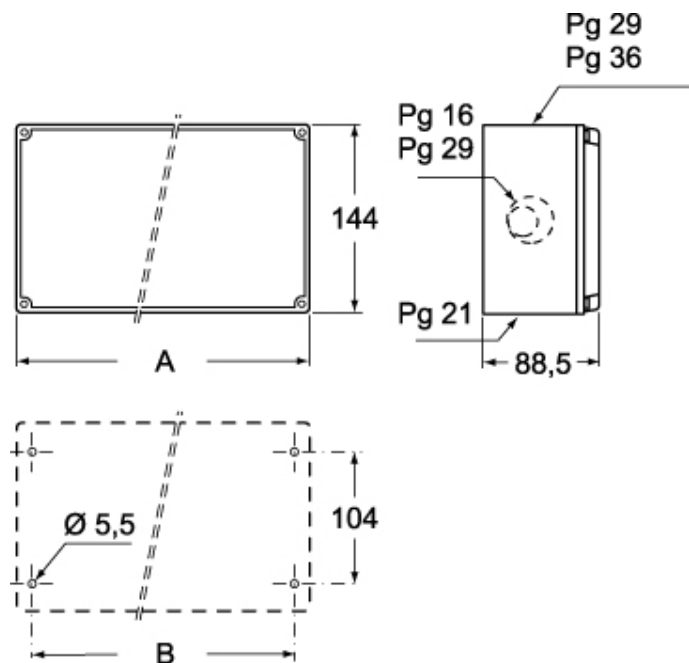

# FC 2814 DB5

Cassetta, serie FC, con coperchio fisso, per due tavolette FC 1453 TB

Descrizione prodotto		Proprietà dei materiali	
<b>Tipo prodotto</b>	Cassetta	<b>Colore</b>	Grigio RAL 7035
<b>Serie</b>	FC	<b>Informazioni commerciali</b>	
<b>Specifica</b>	Con coperchio fisso Per due tavolette FC 1453 TB	<b>Codice EAN13</b>	8015747046541
Dati tecnici		Caratteristiche imballaggio	
<b>Grado di protezione IP</b>	IP55	<b>Lunghezza imballo</b>	360,00 mm
Ulteriori dettagli tecnici		<b>Altezza imballo</b>	165,00 mm
<b>Peso</b>	621,00 g	<b>Profondità imballo</b>	315,00 mm
		<b>Peso imballo</b>	2,85 kg
		<b>Volume imballo</b>	18,71 dm <sup>3</sup>
		<b>Descrizione imballo</b>	Scatola cartone
		<b>Quantità imballo</b>	4 pz
		<b>Codice EAN13 imballo</b>	8015747046558
		<b>Peso sottoimballo</b>	0,71 kg
		<b>Descrizione sottoimballo</b>	Sacchetto
		<b>Quantità sottoimballo</b>	1 pz
		<b>Codice EAN13 sottoimballo</b>	8015747046565

# FC 2814 DB5

Disegni da catalogo

	<b>A</b>	<b>B</b>
<b>FC 2214 DB5</b>	228	210
<b>FC 2514 DB5</b>	260	239
<b>FC 2814 DB5</b>	290	269