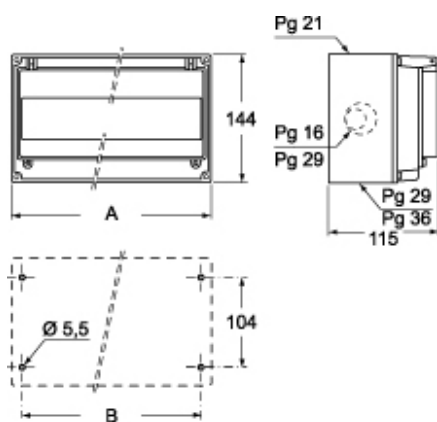

Codice articolo

FC 2514 GB5

Cassetta, serie FC, con coperchio ribaltabile trasparente, per una tavoletta FC 1141 TB + una tavoletta FC 1453 TB

Descrizione prodotto	
Tipo prodotto	Cassetta
Serie	FC
Specifica	Con coperchio ribaltabile trasparente Per una tavoletta FC 1141 TB + una tavoletta FC 1453 TB
Dati tecnici	
Grado di protezione IP	IP55
Ulteriori dettagli tecnici	
Peso	800,00 g

Proprietà dei materiali	
Colore	Grigio RAL 7035
Conformità RoHs	Conforme con esenzioni 6(c): lega di rame contenente fino al 4% in peso di piombo
China RoHs - EFUP	50
Sostanze REACH SVHC	Si Piombo
Codice SCIP	B0214dad-d2d9-4e91-a5b4-f4c9b4612083
Informazioni commerciali	
Codice EAN13	8015747045704
Caratteristiche imballaggio	
Lunghezza imballo	330,00 mm
Altezza imballo	170,00 mm
Profondità imballo	230,00 mm
Peso imballo	1,83 kg
Volume imballo	12,90 dm ³
Descrizione imballo	Scatola cartone
Quantità imballo	2 pz
Codice EAN13 imballo	8015747045711
Peso sottoimballo	0,92 kg
Descrizione sottoimballo	Sacchetto
Quantità sottoimballo	1 pz
Codice EAN13 sottoimballo	8015747045728

Codice articolo

FC 2514 GB5

Disegni da catalogo

	A	B	
FC 2214 GB5	228	210	11,5
FC 2514 GB5	260	239	13,5
FC 2814 GB5	290	269	15

Note

Le misure indicate non sono impegnative e possono essere variate senza alcun preavviso.