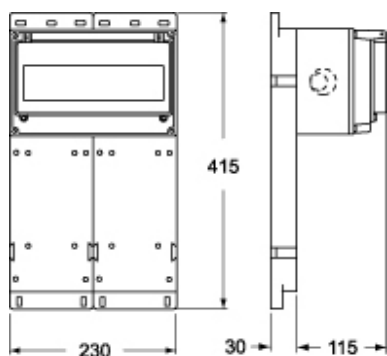

Codice articolo

FC 2241 DT

Disegni da catalogo

Note

Le misure indicate non sono impegnative e possono essere variate senza alcun preavviso.