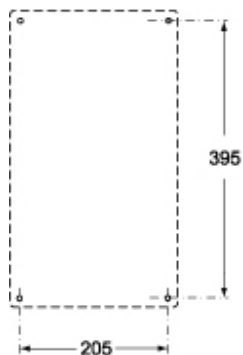

Codice articolo

FC 2241 DT

Disegni da catalogo

Note

Le misure indicate non sono impegnative e possono essere variate senza alcun preavviso.