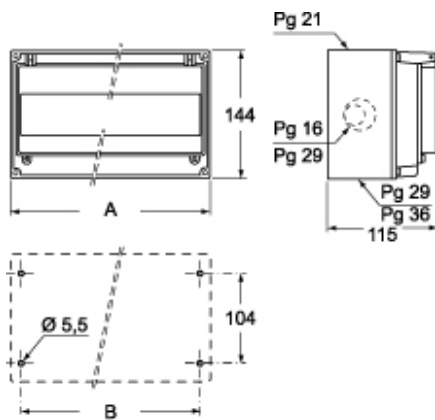

Codice articolo

FC 2214 GB5

Cassetta, serie FC, con coperchio ribaltabile trasparente, per due tavolette FC 1141 TB

Descrizione prodotto		Proprietà dei materiali	
Tipo prodotto	Cassetta	Colore	Grigio RAL 7035
Serie	FC		Conforme con esenzioni 6(c): lega di rame contenente fino al 4% in peso di piombo
Specifica	Con coperchio ribaltabile trasparente Per due tavolette FC 1141 TB	Conformità RoHs	
Dati tecnici		China RoHs - EFUP	50
Grado di protezione IP	IP66	Sostanze REACH SVHC	Si Piombo
Ulteriori dettagli tecnici		Codice SCIP	B0214dad-d2d9-4e91-a5b4-f4c9b4612083
Peso	885,00 g	Informazioni commerciali	
		Codice EAN13	8015747045605
Caratteristiche imballaggio			
Lunghezza imballo	330,00 mm		
Altezza imballo	170,00 mm		
Profondità imballo	230,00 mm		
Peso imballo	1,77 kg		
Volume imballo	12,90 dm ³		
Descrizione imballo	Scatola cartone		
Quantità imballo	2 pz		
Codice EAN13 imballo	8015747045612		
Peso sottoimballo	0,89 kg		
Descrizione sottoimballo	Scatola cartone		
Quantità sottoimballo	1 pz		
Codice EAN13 sottoimballo	8015747045629		

Codice articolo

FC 2214 GB5

Disegni da catalogo

	A	B	
FC 2214 GB5	228	210	11,5
FC 2514 GB5	260	239	13,5
FC 2814 GB5	290	269	15

Note

Le misure indicate non sono impegnative e possono essere variate senza alcun preavviso.