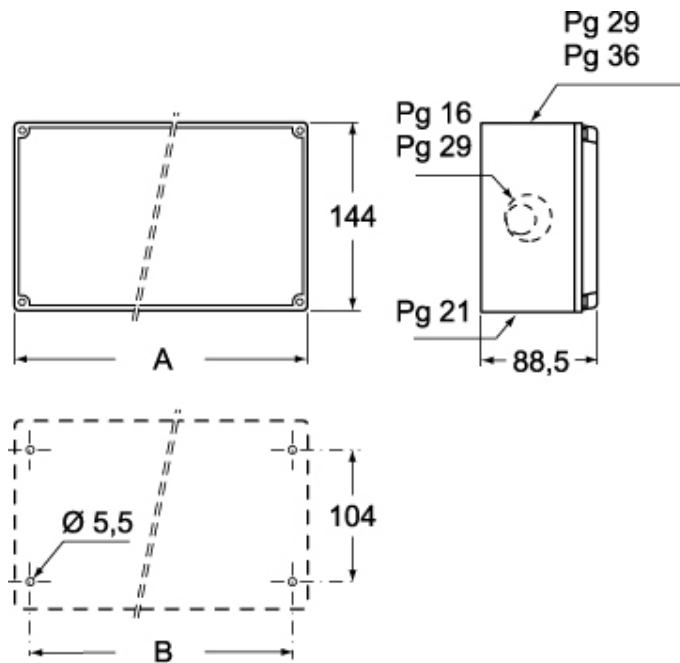

# FC 2214 DB5

Cassetta, serie FC, con coperchio fisso, per due tavolette FC 1141 TB

Descrizione prodotto		Proprietà dei materiali	
<b>Tipo prodotto</b>	Cassetta	<b>Colore</b>	Grigio RAL 7035
<b>Serie</b>	FC	<b>Informazioni commerciali</b>	
<b>Specifica</b>	Con coperchio fisso Per due tavolette FC 1141 TB	<b>Codice EAN13</b>	8015747045575
Dati tecnici		Caratteristiche imballaggio	
<b>Grado di protezione IP</b>	IP66	<b>Lunghezza imballo</b>	315,00 mm
Ulteriori dettagli tecnici		<b>Altezza imballo</b>	175,00 mm
<b>Peso</b>	540,00 g	<b>Profondità imballo</b>	265,00 mm
		<b>Peso imballo</b>	2,16 kg
		<b>Volume imballo</b>	14,61 dm <sup>3</sup>
		<b>Descrizione imballo</b>	Scatola cartone
		<b>Quantità imballo</b>	4 pz
		<b>Codice EAN13 imballo</b>	8015747045582
		<b>Peso sottoimballo</b>	0,54 kg
		<b>Descrizione sottoimballo</b>	Sacchetto
		<b>Quantità sottoimballo</b>	1 pz
		<b>Codice EAN13 sottoimballo</b>	8015747045599

# FC 2214 DB5

Disegni da catalogo

	<b>A</b>	<b>B</b>
<b>FC 2214 DB5</b>	228	210
<b>FC 2514 DB5</b>	260	239
<b>FC 2814 DB5</b>	290	269