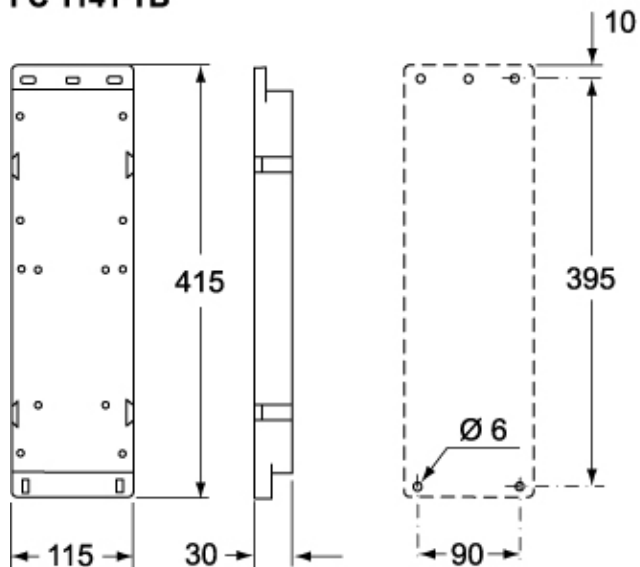

Codice articolo

FC 1453 TB

Tavoletta modulare per montaggio prese in batteria, serie FC

Descrizione prodotto		Proprietà dei materiali	
Tipo prodotto	Tavoletta modulare per montaggio prese in batteria	Colore	Grigio RAL 7035
Serie	FC	Informazioni commerciali	
Grandezza	143x343 fissaggio tavolette FC xx53 TB	Codice EAN13	8015747045544
Ulteriori dettagli tecnici		Caratteristiche imballaggio	
Peso	436,00 g	Lunghezza imballo	310,00 mm
		Altezza imballo	170,00 mm
		Profondità imballo	550,00 mm
		Peso imballo	5,40 kg
		Volume imballo	28,99 dm ³
		Descrizione imballo	Scatola cartone
		Quantità imballo	10 pz
		Codice EAN13 imballo	8015747045551

Codice articolo

FC 1453 TB

Disegni da catalogo

FC 1141 TB

FC 1453 TB

Note

Le misure indicate non sono impegnative e possono essere variate senza alcun preavviso.