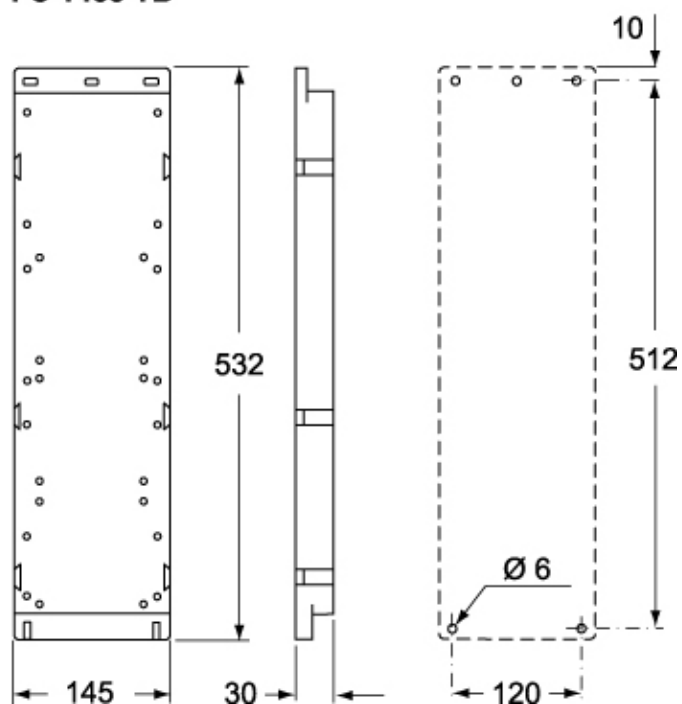

Codice articolo

FC 1453 TB

Tavoletta modulare per montaggio prese in batteria, serie FC

Descrizione prodotto		Proprietà dei materiali	
Tipo prodotto	Tavoletta modulare per montaggio prese in batteria	Colore	Grigio RAL 7035
Serie	FC	Informazioni commerciali	
Grandezza	143x343 fissaggio tavolette FC xx53 TB	Codice EAN13	8015747045544
Ulteriori dettagli tecnici		Caratteristiche imballaggio	
Peso	436,00 g	Lunghezza imballo	310,00 mm
		Altezza imballo	170,00 mm
		Profondità imballo	550,00 mm
		Peso imballo	5,40 kg
		Volume imballo	28,99 dm ³
		Descrizione imballo	Scatola cartone
		Quantità imballo	10 pz
		Codice EAN13 imballo	8015747045551

Codice articolo

FC 1453 TB

Disegni da catalogo

FC 1141 TB

FC 1453 TB

Note

Le misure indicate non sono impegnative e possono essere variate senza alcun preavviso.