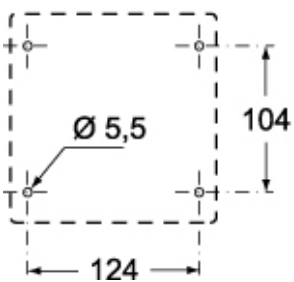

Codice articolo

FC 1414 GB5

Cassetta, serie FC, con coperchio ribaltabile trasparente, per tavoletta FC 1453 TB

Descrizione prodotto		Proprietà dei materiali	
Tipo prodotto	Cassetta	Colore	Grigio RAL 7035
Serie	FC		Conforme con esenzioni 6(c): lega di rame contenente fino al 4% in peso di piombo
Specifica	Con coperchio ribaltabile trasparente Per tavoletta FC 1453 TB	Conformità RoHs	
Dati tecnici		China RoHs - EFUP	50
Grado di protezione IP	IP66	Sostanze REACH SVHC	Si Piombo
Ulteriori dettagli tecnici		Codice SCIP	B0214dad-d2d9-4e91-a5b4-f4c9b4612083
Peso	500,00 g	Informazioni commerciali	
		Codice EAN13	8015747045476
		Caratteristiche imballaggio	
		Lunghezza imballo	315,00 mm
		Altezza imballo	175,00 mm
		Profondità imballo	265,00 mm
		Peso imballo	2,50 kg
		Volume imballo	14,61 dm ³
		Descrizione imballo	Scatola cartone
		Quantità imballo	4 pz
		Codice EAN13 imballo	8015747045483
		Peso sottoimballo	0,63 kg
		Descrizione sottoimballo	Termoretraibile
		Quantità sottoimballo	1 pz
		Codice EAN13 sottoimballo	8015747045490

Codice articolo

FC 1414 GB5

Disegni da catalogo

FC 1114 GB5

FC 1414 GB5

Note

Le misure indicate non sono impegnative e possono essere variate senza alcun preavviso.
