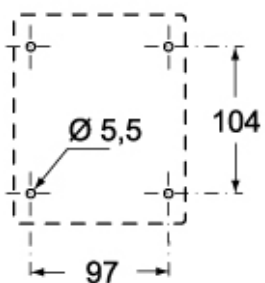

Codice articolo

FC 1414 GB5

Cassetta, serie FC, con coperchio ribaltabile trasparente, per tavoletta FC 1453 TB

Descrizione prodotto		Proprietà dei materiali	
Tipo prodotto	Cassetta	Colore	Grigio RAL 7035
Serie	FC		Conforme con esenzioni 6(c): lega di rame contenente fino al 4% in peso di piombo
Specifica	Con coperchio ribaltabile trasparente Per tavoletta FC 1453 TB	Conformità RoHs	
Dati tecnici		China RoHs - EFUP	50
Grado di protezione IP	IP66	Sostanze REACH SVHC	Si Piombo
Ulteriori dettagli tecnici		Codice SCIP	B0214dad-d2d9-4e91-a5b4-f4c9b4612083
Peso	500,00 g	Informazioni commerciali	
		Codice EAN13	8015747045476
		Caratteristiche imballaggio	
		Lunghezza imballo	315,00 mm
		Altezza imballo	175,00 mm
		Profondità imballo	265,00 mm
		Peso imballo	2,50 kg
		Volume imballo	14,61 dm ³
		Descrizione imballo	Scatola cartone
		Quantità imballo	4 pz
		Codice EAN13 imballo	8015747045483
		Peso sottoimballo	0,63 kg
		Descrizione sottoimballo	Termoretraibile
		Quantità sottoimballo	1 pz
		Codice EAN13 sottoimballo	8015747045490

Codice articolo

FC 1414 GB5

Disegni da catalogo

FC 1114 GB5

FC 1414 GB5

Note

Le misure indicate non sono impegnative e possono essere variate senza alcun preavviso.
