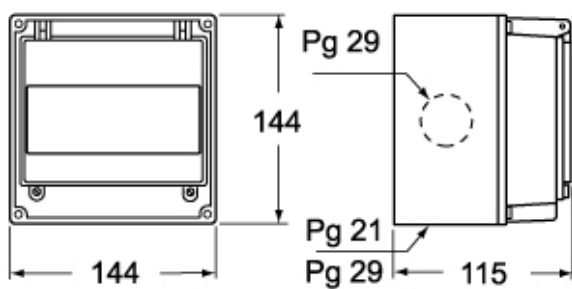

Codice articolo

FC 1414 GB5

Cassetta, serie FC, con coperchio ribaltabile trasparente, per tavoletta FC 1453 TB

Descrizione prodotto		Proprietà dei materiali	
Tipo prodotto	Cassetta	Colore	Grigio RAL 7035
Serie	FC		Conforme con esenzioni 6(c): lega di rame contenente fino al 4% in peso di piombo
Specifica	Con coperchio ribaltabile trasparente Per tavoletta FC 1453 TB	Conformità RoHs	
Dati tecnici		China RoHs - EFUP	50
Grado di protezione IP	IP66	Sostanze REACH SVHC	Si Piombo
Ulteriori dettagli tecnici		Codice SCIP	B0214dad-d2d9-4e91-a5b4-f4c9b4612083
Peso	500,00 g	Informazioni commerciali	
		Codice EAN13	8015747045476
		Caratteristiche imballaggio	
		Lunghezza imballo	315,00 mm
		Altezza imballo	175,00 mm
		Profondità imballo	265,00 mm
		Peso imballo	2,50 kg
		Volume imballo	14,61 dm ³
		Descrizione imballo	Scatola cartone
		Quantità imballo	4 pz
		Codice EAN13 imballo	8015747045483
		Peso sottoimballo	0,63 kg
		Descrizione sottoimballo	Termoretraibile
		Quantità sottoimballo	1 pz
		Codice EAN13 sottoimballo	8015747045490

Codice articolo

FC 1414 GB5

Disegni da catalogo

FC 1114 GB5

FC 1414 GB5

Note

Le misure indicate non sono impegnative e possono essere variate senza alcun preavviso.
