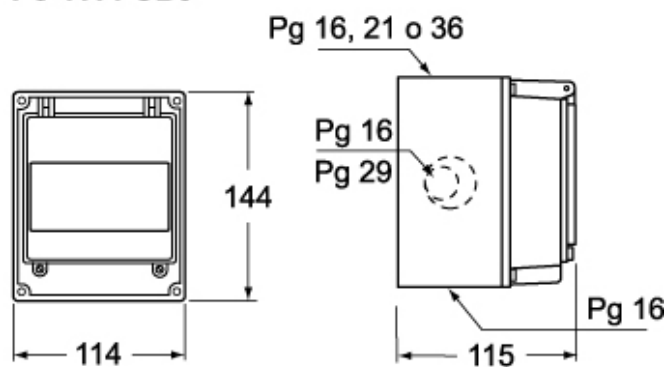

Codice articolo

FC 1414 GB5

Cassetta, serie FC, con coperchio ribaltabile trasparente, per tavoletta FC 1453 TB

Descrizione prodotto		Proprietà dei materiali	
Tipo prodotto	Cassetta	Colore	Grigio RAL 7035
Serie	FC		Conforme con esenzioni 6(c): lega di rame contenente fino al 4% in peso di piombo
Specifica	Con coperchio ribaltabile trasparente Per tavoletta FC 1453 TB	Conformità RoHs	
Dati tecnici		China RoHs - EFUP	50
Grado di protezione IP	IP66	Sostanze REACH SVHC	Si Piombo
Ulteriori dettagli tecnici		Codice SCIP	B0214dad-d2d9-4e91-a5b4-f4c9b4612083
Peso	500,00 g	Informazioni commerciali	
		Codice EAN13	8015747045476
		Caratteristiche imballaggio	
		Lunghezza imballo	315,00 mm
		Altezza imballo	175,00 mm
		Profondità imballo	265,00 mm
		Peso imballo	2,50 kg
		Volume imballo	14,61 dm ³
		Descrizione imballo	Scatola cartone
		Quantità imballo	4 pz
		Codice EAN13 imballo	8015747045483
		Peso sottoimballo	0,63 kg
		Descrizione sottoimballo	Termoretraibile
		Quantità sottoimballo	1 pz
		Codice EAN13 sottoimballo	8015747045490

Codice articolo

FC 1414 GB5

Disegni da catalogo

FC 1114 GB5

FC 1414 GB5

Note

Le misure indicate non sono impegnative e possono essere variate senza alcun preavviso.
