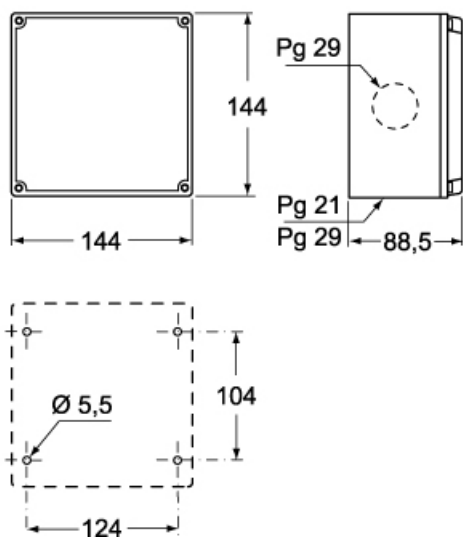

FC 1414 DB/DB5

Note

Le misure indicate non sono impegnative e possono essere variate senza alcun preavviso.