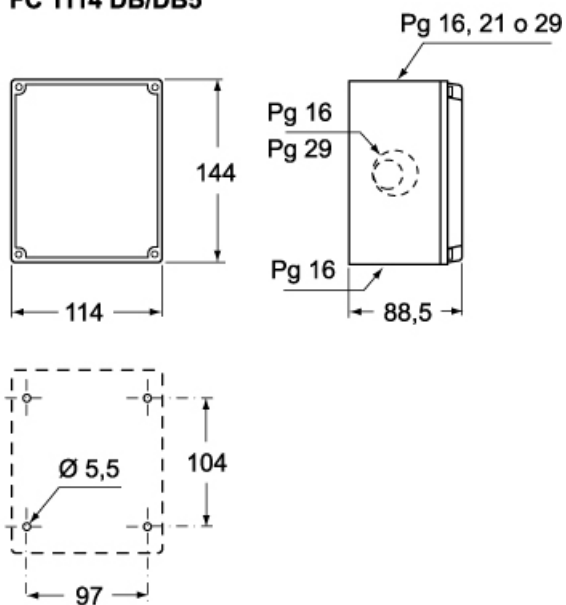

Codice articolo

FC 1414 DB5

Disegni da catalogo

FC 1114 DB/DB5