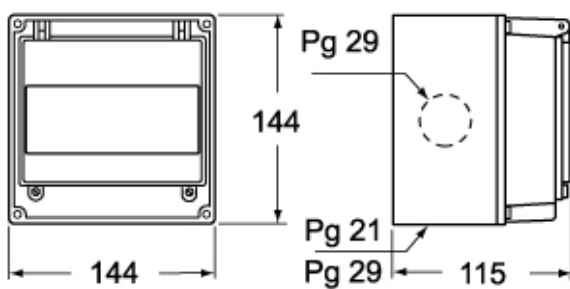

Codice articolo

FC 1114 GB5

Disegni da catalogo

FC 1114 GB5

FC 1414 GB5

Note