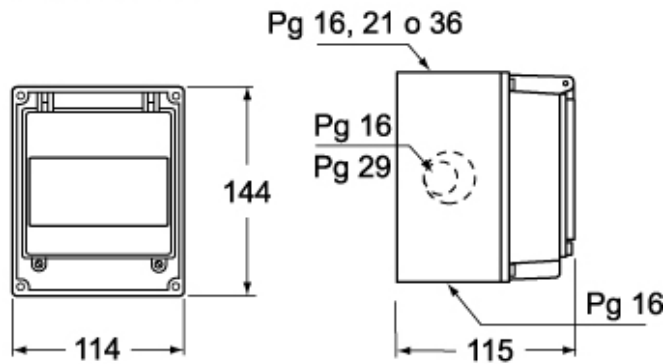

Codice articolo

FC 1114 GB5

Disegni da catalogo

FC 1114 GB5