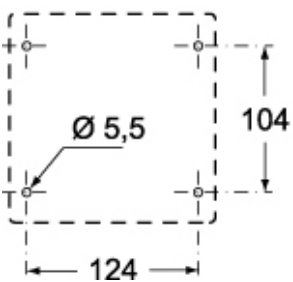

# FC 1114 GB5

Cassetta, serie FC, con coperchio ribaltabile trasparente, per tavoletta FC 1141 TB

Descrizione prodotto		Proprietà dei materiali	
<b>Tipo prodotto</b>	Cassetta	<b>Colore</b>	Grigio RAL 7035
<b>Serie</b>	FC		Conforme con esenzioni 6(c): lega di rame contenente fino al 4% in peso di piombo
<b>Specifica</b>	Con coperchio ribaltabile trasparente Per tavoletta FC 1141 TB	<b>Conformità RoHs</b>	
Dati tecnici		<b>China RoHs - EFUP</b>	50
<b>Grado di protezione IP</b>	IP66	<b>Sostanze REACH SVHC</b>	Si Piombo
Ulteriori dettagli tecnici		<b>Codice SCIP</b>	B0214dad-d2d9-4e91-a5b4-f4c9b4612083
<b>Peso</b>	480,00 g	Informazioni commerciali	
		<b>Codice EAN13</b>	8015747045124
		Caratteristiche imballaggio	
		<b>Lunghezza imballo</b>	290,00 mm
		<b>Altezza imballo</b>	155,00 mm
		<b>Profondità imballo</b>	300,00 mm
		<b>Peso imballo</b>	2,00 kg
		<b>Volume imballo</b>	13,49 dm <sup>3</sup>
		<b>Descrizione imballo</b>	Scatola cartone
		<b>Quantità imballo</b>	4 pz
		<b>Codice EAN13 imballo</b>	8015747045131
		<b>Peso sottoimballo</b>	0,50 kg
		<b>Descrizione sottoimballo</b>	Termoretraibile
		<b>Quantità sottoimballo</b>	1 pz
		<b>Codice EAN13 sottoimballo</b>	8015747045148

# FC 1114 GB5

Disegni da catalogo

## FC 1414 GB5

Note

Le misure indicate non sono impegnative e possono essere variate senza alcun preavviso.

---