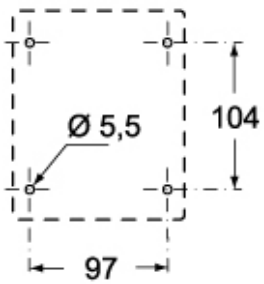

Codice articolo

FC 1114 GB5

Disegni da catalogo

FC 1114 GB5

FC 1414 GB5

Note