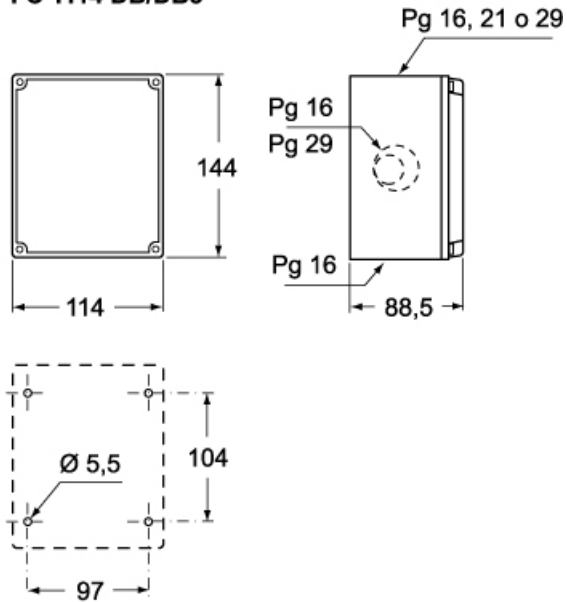

Codice articolo

FC 1114 DB

Cassetta, serie FC, con coperchio fisso, per tavoletta FC 1141 TB

Descrizione prodotto		Proprietà dei materiali	
Tipo prodotto	Cassetta	Colore	Grigio RAL 7035
Serie	FC	Informazioni commerciali	
Specifica	Con coperchio fisso Per tavoletta FC 1141 TB	Codice EAN13	8015747045087
Dati tecnici		Caratteristiche imballaggio	
Grado di protezione IP	IP44	Lunghezza imballo	320,00 mm
Ulteriori dettagli tecnici		Altezza imballo	310,00 mm
Peso	310,00 g	Profondità imballo	345,00 mm
		Peso imballo	6,90 kg
		Volume imballo	34,22 dm ³
		Descrizione imballo	Scatola cartone
		Quantità imballo	20 pz
		Codice EAN13 imballo	8015747045094
		Peso sottoimballo	0,35 kg
		Descrizione sottoimballo	Termoretraibile
		Quantità sottoimballo	1 pz
		Codice EAN13 sottoimballo	8015747113137

Codice articolo

FC 1114 DB

Disegni da catalogo

FC 1114 DB/DB5

FC 1414 DB/DB5

Note

Le misure indicate non sono impegnative e possono essere variate senza alcun preavviso.