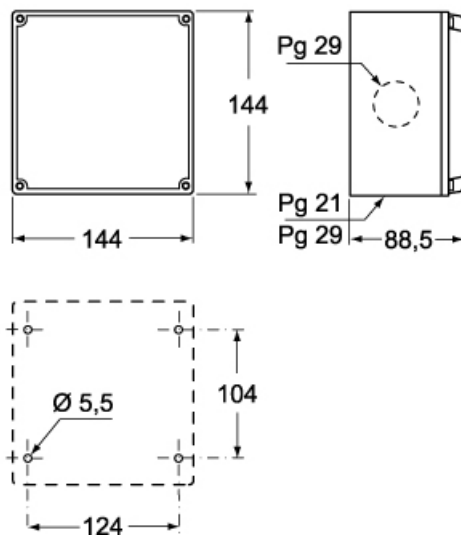

Codice articolo

FC 1114 DB

Cassetta, serie FC, con coperchio fisso, per tavoletta FC 1141 TB

Descrizione prodotto		Proprietà dei materiali	
Tipo prodotto	Cassetta	Colore	Grigio RAL 7035
Serie	FC	Informazioni commerciali	
Specifica	Con coperchio fisso Per tavoletta FC 1141 TB	Codice EAN13	8015747045087
Dati tecnici		Caratteristiche imballaggio	
Grado di protezione IP	IP44	Lunghezza imballo	320,00 mm
Ulteriori dettagli tecnici		Altezza imballo	310,00 mm
Peso	310,00 g	Profondità imballo	345,00 mm
		Peso imballo	6,90 kg
		Volume imballo	34,22 dm ³
		Descrizione imballo	Scatola cartone
		Quantità imballo	20 pz
		Codice EAN13 imballo	8015747045094
		Peso sottoimballo	0,35 kg
		Descrizione sottoimballo	Termoretraibile
		Quantità sottoimballo	1 pz
		Codice EAN13 sottoimballo	8015747113137

Codice articolo

FC 1114 DB

Disegni da catalogo

FC 1114 DB/DB5

FC 1414 DB/DB5

Note

Le misure indicate non sono impegnative e possono essere variate senza alcun preavviso.