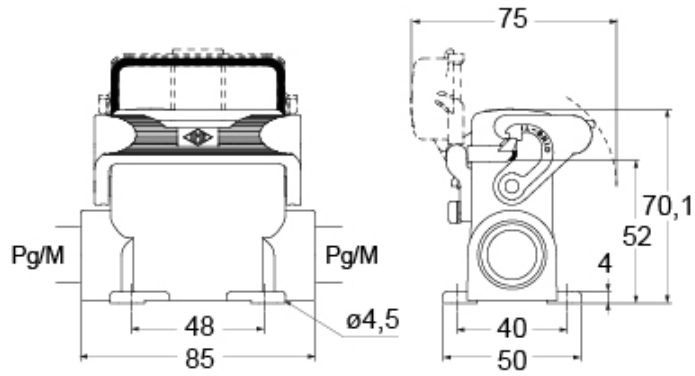

Codice articolo

CZP 15 LSP16

Custodia da parete, serie IL-BRID, con 1 leva, ingresso cavo Pg16, grandezza "49.16", con sportello autorichiedente SIMPLEX

Descrizione prodotto		Proprietà dei materiali	
Tipo prodotto	Custodia da parete	Altri materiali	Leva: Poliammide (PA) e anima in acciaio inox
Serie	IL-BRID	Colore	Grigio RAL 7040
Tipo chiusura	Con 1 leva	Conformità RoHs	Conforme
Grandezza	Grandezza 49.16	China RoHs - EFUP	E
Ingresso cavo	Con ingresso cavo Pg16	Sostanze REACH SVHC	No
Specifica	Con sportello autorichiedente SIMPLEX	Approvazioni / Normative	
Dati tecnici		UL	ECBT2
Grado di protezione IP	IP65	cUL	ECBT8
Ulteriori dettagli tecnici		Informazioni commerciali	
Temperature di esercizio (min, max)	-40°C...+125°C	Codice EAN13	8015747267496

Codice articolo

CZP 15 LSP16

Disegni da catalogo

Note

Le misure indicate non sono impegnative e possono essere variate senza alcun preavviso.