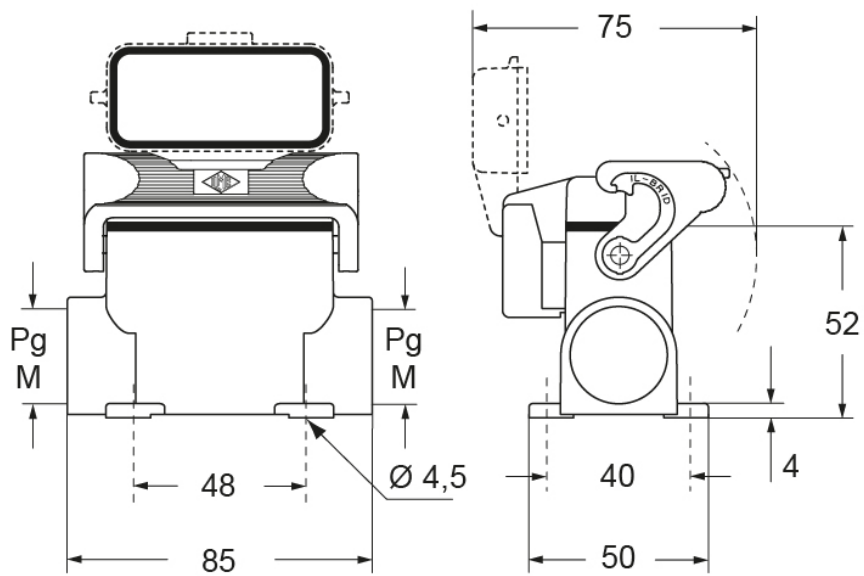

Codice articolo

CZP 15 LS221

Custodia da parete, serie IL-BRID, con 1 leva, ingresso cavo Pg21 x 2, grandezza "49.16", con sportello metallico

Descrizione prodotto

Tipo prodotto	Custodia da parete
Serie	IL-BRID
Tipo chiusura	Con 1 leva
Grandezza	Grandezza 49.16
Ingresso cavo	Con ingresso cavo Pg21 x 2
Specifica	Con sportello metallico

Dati tecnici

Grado di protezione IP	IP65 / IP66 / IP69
-------------------------------	--------------------

Ulteriori dettagli tecnici

Peso	177,00 g
Temperature di esercizio (min, max)	-40°C...+125°C

Proprietà dei materiali

Codice EAN13	8015747044714
---------------------	---------------

Caratteristiche imballaggio

Lunghezza imballo	160,00 mm
Altezza imballo	128,00 mm
Profondità imballo	350,00 mm
Peso imballo	1,98 kg
Volume imballo	7,17 dm ³
Descrizione imballo	Scatola cartone
Quantità imballo	10 pz
Codice EAN13 imballo	8015747220378
Peso sottoimballo	0,99 kg
Descrizione sottoimballo	Termoretraibile
Quantità sottoimballo	5 pz
Codice EAN13 sottoimballo	8015747220385

Codice articolo

CZP 15 LS221

Disegni da catalogo

Note

Le misure indicate non sono impegnative e possono essere variate senza alcun preavviso.