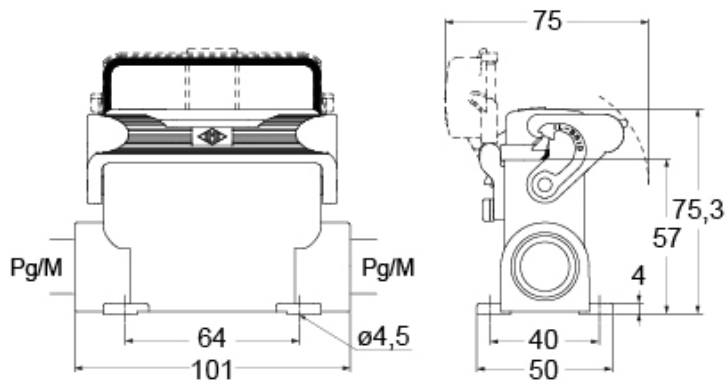

Codice articolo

CZAP 25LSP16

Custodia da parete, serie IL-BRID, con 1 leva, ingresso cavo Pg16, grandezza "66.16", alta, con sportello autorichiedente SIMPLEX

Descrizione prodotto		Proprietà dei materiali	
Tipo prodotto	Custodia da parete	Altri materiali	Leva: Poliammide (PA) e anima in acciaio inox
Serie	IL-BRID	Colore	Grigio RAL 7040
Tipo chiusura	Con 1 leva	Conformità RoHS	Conforme
Grandezza	Grandezza 66.16	China RoHS - EFUP	E
Ingresso cavo	Con ingresso cavo Pg16	Sostanze REACH SVHC	No
Specifica	Alta, con sportello autorichiedente SIMPLEX	Approvazioni / Normative	
Dati tecnici		UL	ECBT2
Grado di protezione IP	IP65	cUL	ECBT8
Ulteriori dettagli tecnici		Informazioni commerciali	
Temperature di esercizio (min, max)	-40°C...+125°C	Codice EAN13	8015747267526

Codice articolo

CZAP 25LSP16

Disegni da catalogo

Note

Le misure indicate non sono impegnative e possono essere variate senza alcun preavviso.