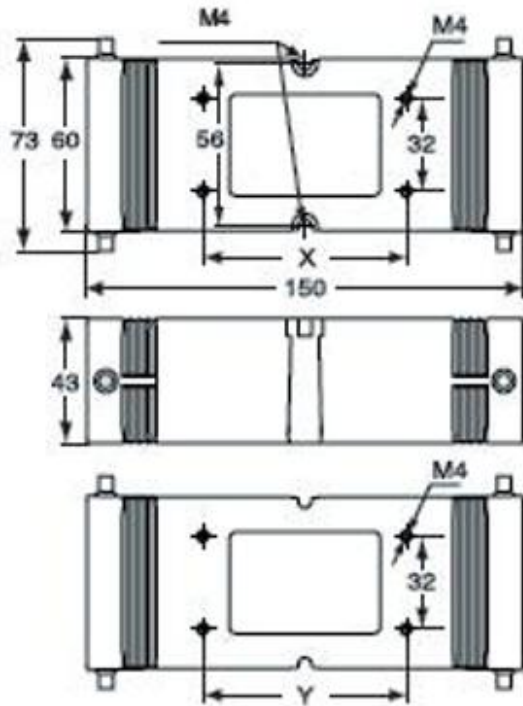

Codice articolo

CYG 06H1010

Giunto T-BOX, per 2 custodie mobili con leva e guarnizione grandezza "44.27" e 2 custodie da incasso grandezza "57.27"

Descrizione prodotto

Tipo prodotto	Giunto T-BOX
Serie	Custodie speciali
Specifica	Per 2 custodie mobili con leva e guarnizione grandezza "44.27" e 2 custodie da incasso grandezza "57.27"

Codice articolo

CYG 06H1010

Disegni da catalogo

CYG...H0610 / H1006 e CYG...H0606 / H1010

Note

Le misure indicate non sono impegnative e possono essere variate senza alcun preavviso.