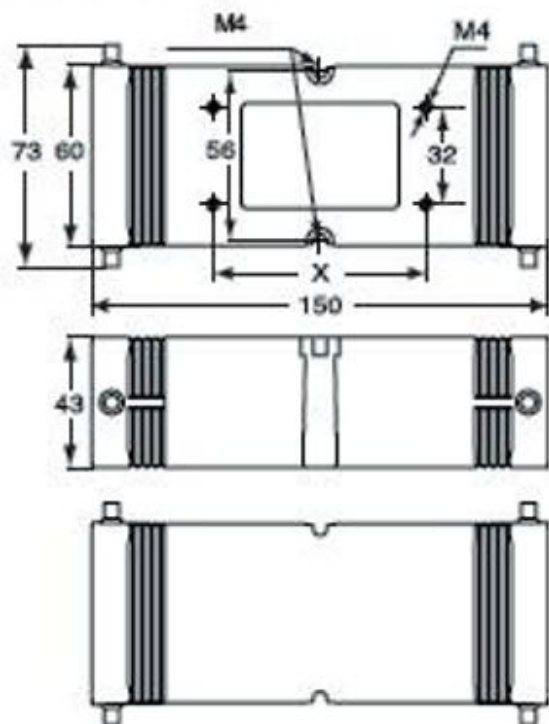

Codice articolo

CYG 06H10

Disegni da catalogo

CYG...H06 / H10

Note

Le misure indicate non sono impegnative e possono essere variate senza alcun preavviso.