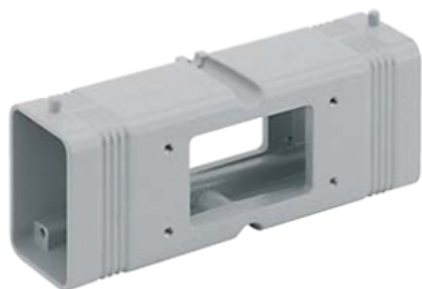

# CYG 06H10

Giunto T-BOX, per 2 custodie mobili con leva e guarnizione grandezza "44.27" e una custodia da incasso grandezza "57.27"

#### Descrizione prodotto

<b>Tipo prodotto</b>	Giunto T-BOX
<b>Serie</b>	Custodie speciali
<b>Specifica</b>	Per 2 custodie mobili con leva e guarnizione grandezza "44.27" e una custodia da incasso grandezza "57.27"