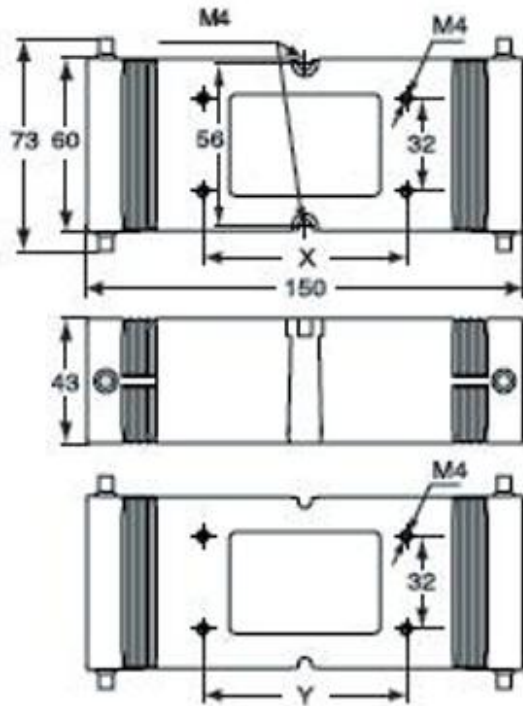

Codice articolo

CYG 06H0606

Giunto T-BOX, per 2 custodie mobili con leva e guarnizione grandezza "44.27" e 2 custodie da incasso grandezza "44.27"

Descrizione prodotto		Proprietà dei materiali	
Tipo prodotto	Giunto T-BOX	Colore	Grigio RAL 7040
Serie	Custodie speciali	Conformità RoHs	Conforme
Specifica	Per 2 custodie mobili con leva e guarnizione grandezza "44.27" e 2 custodie da incasso grandezza "44.27"	China RoHs - EFUP	E
Ulteriori dettagli tecnici		Sostanze REACH SVHC	No
Peso	260,00 g	Approvazioni / Normative	
Temperature di esercizio (min, max)	-40°C...+125°C	UL	ECBT2
		cUL	ECBT8
		Informazioni commerciali	
		Codice EAN13	8015747145466
		Classificazione ecl@ss	27440202
		Classificazione ETIM	EC000437
		Caratteristiche imballaggio	
		Peso sottoimballo	1,30 kg
		Descrizione sottoimballo	Termoretraibile
		Quantità sottoimballo	5 pz
		Codice EAN13 sottoimballo	8015747145541

Codice articolo

CYG 06H0606

Disegni da catalogo

CYG...H0610 / H1006 e CYG...H0606 / H1010

Note

Le misure indicate non sono impegnative e possono essere variate senza alcun preavviso.