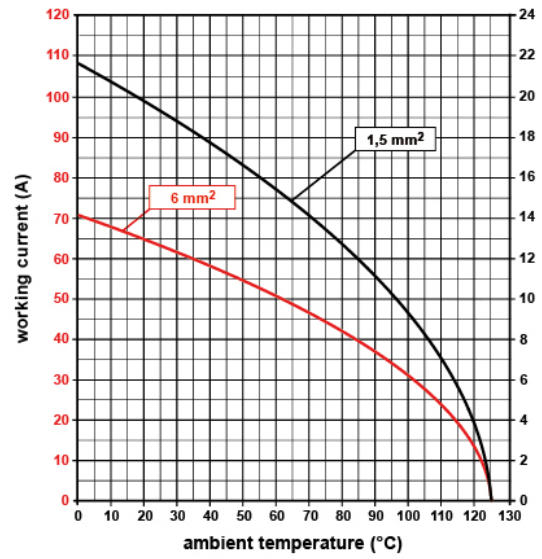

Codice articolo

CXCF 4/2

Frutto presa, serie CXC, connessione a crimpare, 4 + 2 poli + PE, 80 A 830 V 8 kV 3 / 16 A 400 V 6 kV 3, grandezza "77.27"

Descrizione prodotto	
Tipo prodotto	Frutto
Serie	CXC
Tipo connessione	Connessione a crimpare
Genere	Femmina
N. poli	4 poli +
Poli ausiliari	2 poli
Grandezza	Grandezza "77.27"
Dati tecnici	
Corrente	80 A
Tensione	830 V
Tensione nominale di tenuta ad impulso	8 kV
Grado inquinamento	3
Tensione nominale secondo UL/CSA	600 V
Sezione conduttore	6,00 mm ² - 25,00 mm ²
Sezione AWG	10 - 3
Grado di protezione IP	IP20 senza custodia, IP65/IP66/IP68/IP69 in custodia
Ulteriori dettagli tecnici	
Caratteristiche secondo EN 61984	80 A 830 V 8 kV 3 / 16 A 400 V 6 kV 3
Cicli d'accoppiamento	≥ 500
Resistenza d'isolamento	≥ 10 GΩ
Resistenza di contatto	≤ 0,3 mΩ (4 poli), ≤ 1 mΩ (2 poli)
Peso	68,50 g
Temperature di esercizio (min, max)	-40°C...+125°C
Grado autoestinguenza UL 94	V-0

Proprietà dei materiali	
Materiale principale	Policarbonato (PC)
Colore	Grigio RAL 7032
Conformità RoHS	Conforme
China RoHS - EFUP	E
Sostanze REACH SVHC	No
Approvazioni / Normative	
Certificazioni	DNV
Informazioni commerciali	
Codice EAN13	8015747100021
Classificazione ecl@ss	27440205
Classificazione ETIM	EC000438
Caratteristiche imballaggio	
Lunghezza imballo	245,00 mm
Altezza imballo	165,00 mm
Profondità imballo	215,00 mm
Peso imballo	2,34 kg
Volume imballo	8,69 dm ³
Descrizione imballo	Scatola cartone
Quantità imballo	30 pz
Codice EAN13 imballo	8015747280570
Lunghezza sottoimballo	87,00 mm
Altezza sottoimballo	36,00 mm
Profondità sottoimballo	180,00 mm
Peso sottoimballo	0,39 kg
Volume sottoimballo	0,56 dm ³
Descrizione sottoimballo	Vassoio cartone
Quantità sottoimballo	5 pz
Codice EAN13 sottoimballo	8015747127820

Codice articolo

CXCF 4/2

Disegni da catalogo

Derating curves

CXC 4/2 poles connector inserts
Maximum current load derating diagrams

Note

Le misure indicate non sono impegnative e possono essere variate senza alcun preavviso.
