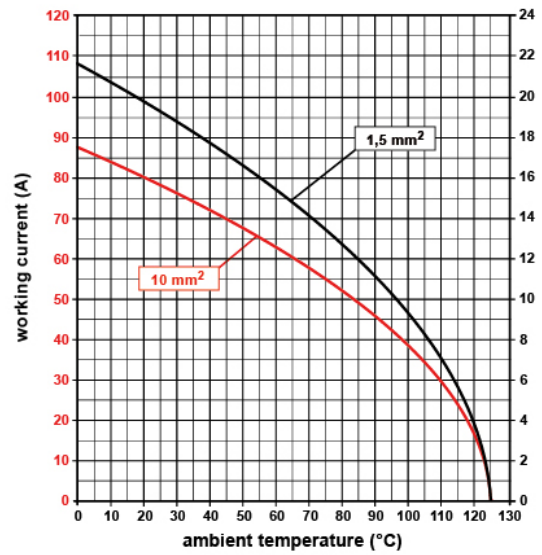

Codice articolo

CXCF 4/2

Frutto presa, serie CXC, connessione a crimpare, 4 + 2 poli + PE, 80 A 830 V 8 kV 3 / 16 A 400 V 6 kV 3, grandezza "77.27"

Descrizione prodotto	
Tipo prodotto	Frutto
Serie	CXC
Tipo connessione	Connessione a crimpare
Genere	Femmina
N. poli	4 poli +
Poli ausiliari	2 poli
Grandezza	Grandezza "77.27"
Dati tecnici	
Corrente	80 A
Tensione	830 V
Tensione nominale di tenuta ad impulso	8 kV
Grado inquinamento	3
Tensione nominale secondo UL/CSA	600 V
Sezione conduttore	6,00 mm ² - 25,00 mm ²
Sezione AWG	10 - 3
Grado di protezione IP	IP20 senza custodia, IP65/IP66/IP68/IP69 in custodia
Ulteriori dettagli tecnici	
Caratteristiche secondo EN 61984	80 A 830 V 8 kV 3 / 16 A 400 V 6 kV 3
Cicli d'accoppiamento	≥ 500
Resistenza d'isolamento	≥ 10 GΩ
Resistenza di contatto	≤ 0,3 mΩ (4 poli), ≤ 1 mΩ (2 poli)
Peso	68,50 g
Temperature di esercizio (min, max)	-40°C...+125°C
Grado autoestinguenza UL 94	V-0

Proprietà dei materiali	
Materiale principale	Policarbonato (PC)
Colore	Grigio RAL 7032
Conformità RoHS	Conforme
China RoHS - EFUP	E
Sostanze REACH SVHC	No
Approvazioni / Normative	
Certificazioni	DNV
Informazioni commerciali	
Codice EAN13	8015747100021
Classificazione ecl@ss	27440205
Classificazione ETIM	EC000438
Caratteristiche imballaggio	
Lunghezza imballo	245,00 mm
Altezza imballo	165,00 mm
Profondità imballo	215,00 mm
Peso imballo	2,34 kg
Volume imballo	8,69 dm ³
Descrizione imballo	Scatola cartone
Quantità imballo	30 pz
Codice EAN13 imballo	8015747280570
Lunghezza sottoimballo	87,00 mm
Altezza sottoimballo	36,00 mm
Profondità sottoimballo	180,00 mm
Peso sottoimballo	0,39 kg
Volume sottoimballo	0,56 dm ³
Descrizione sottoimballo	Vassoio cartone
Quantità sottoimballo	5 pz
Codice EAN13 sottoimballo	8015747127820

Codice articolo

CXCF 4/2

Disegni da catalogo

Derating curves

CXC 4/2 poles connector inserts
Maximum current load derating diagrams

Note

Le misure indicate non sono impegnative e possono essere variate senza alcun preavviso.
