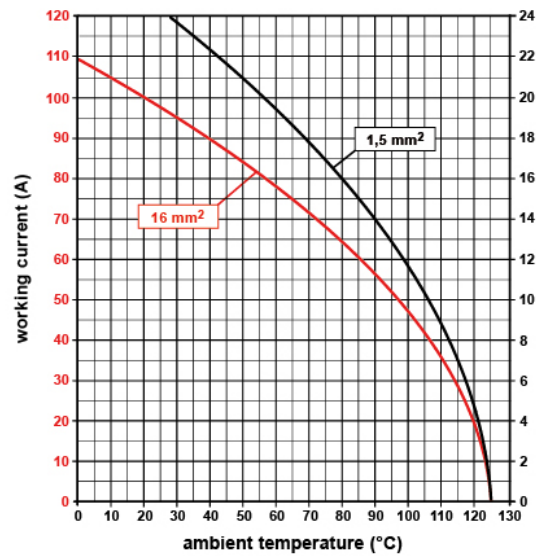

Codice articolo

CXCF 4/2

Frutto presa, serie CXC, connessione a crimpare, 4 + 2 poli + PE, 80 A 830 V 8 kV 3 / 16 A 400 V 6 kV 3, grandezza "77.27"

Descrizione prodotto	
Tipo prodotto	Frutto
Serie	CXC
Tipo connessione	Connessione a crimpare
Genere	Femmina
N. poli	4 poli +
Poli ausiliari	2 poli
Grandezza	Grandezza "77.27"
Dati tecnici	
Corrente	80 A
Tensione	830 V
Tensione nominale di tenuta ad impulso	8 kV
Grado inquinamento	3
Tensione nominale secondo UL/CSA	600 V
Sezione conduttore	6,00 mm ² - 25,00 mm ²
Sezione AWG	10 - 3
Grado di protezione IP	IP20 senza custodia, IP65/IP66/IP68/IP69 in custodia
Ulteriori dettagli tecnici	
Caratteristiche secondo EN 61984	80 A 830 V 8 kV 3 / 16 A 400 V 6 kV 3
Cicli d'accoppiamento	≥ 500
Resistenza d'isolamento	≥ 10 GΩ
Resistenza di contatto	≤ 0,3 mΩ (4 poli), ≤ 1 mΩ (2 poli)
Peso	68,50 g
Temperature di esercizio (min, max)	-40°C...+125°C
Grado autoestinguenza UL 94	V-0

Proprietà dei materiali	
Materiale principale	Policarbonato (PC)
Colore	Grigio RAL 7032
Conformità RoHS	Conforme
China RoHS - EFUP	E
Sostanze REACH SVHC	No
Approvazioni / Normative	
Certificazioni	DNV
Informazioni commerciali	
Codice EAN13	8015747100021
Classificazione ecl@ss	27440205
Classificazione ETIM	EC000438
Caratteristiche imballaggio	
Lunghezza imballo	245,00 mm
Altezza imballo	165,00 mm
Profondità imballo	215,00 mm
Peso imballo	2,34 kg
Volume imballo	8,69 dm ³
Descrizione imballo	Scatola cartone
Quantità imballo	30 pz
Codice EAN13 imballo	8015747280570
Lunghezza sottoimballo	87,00 mm
Altezza sottoimballo	36,00 mm
Profondità sottoimballo	180,00 mm
Peso sottoimballo	0,39 kg
Volume sottoimballo	0,56 dm ³
Descrizione sottoimballo	Vassoio cartone
Quantità sottoimballo	5 pz
Codice EAN13 sottoimballo	8015747127820

Codice articolo

CXCF 4/2

Disegni da catalogo

Derating curves

CXC 4/2 poles connector inserts
Maximum current load derating diagrams

Note

Le misure indicate non sono impegnative e possono essere variate senza alcun preavviso.
