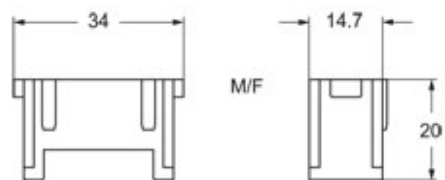

Codice articolo
CX FM

Frutto modulare, serie Mixo, falso modulo per sedi telaio non utilizzate, 1 modulo

Descrizione prodotto		Proprietà dei materiali	
Tipo prodotto	Frutto modulare	Colore	Grigio RAL 7032
Serie	Mixo	Conformità RoHs	Conforme
Tipo connessione	Falso modulo	China RoHs - EFUP	E
Grandezza	1 modulo	Sostanze REACH SVHC	No
Specifica	Falso modulo per sedi telaio non utilizzate	Informazioni commerciali	
Ulteriori dettagli tecnici		Codice EAN13	8015747042239
Peso	3,60 g	Classificazione ecl@ss	27440205
Temperature di esercizio (min, max)	-40 °C ... +125 °C	Classificazione ETIM	EC000438
		Caratteristiche imballaggio	
		Lunghezza imballo	180,00 mm
		Altezza imballo	120,00 mm
		Profondità imballo	155,00 mm
		Peso imballo	0,39 kg
		Volume imballo	3,35 dm ³
		Descrizione imballo	Scatola cartone
		Quantità imballo	60 pz
		Codice EAN13 imballo	8015747221412
		Lunghezza sottoimballo	35,00 mm
		Altezza sottoimballo	40,00 mm
		Profondità sottoimballo	155,00 mm
		Peso sottoimballo	0,07 kg
		Volume sottoimballo	0,22 dm ³
		Descrizione sottoimballo	Vassoio cartone
		Quantità sottoimballo	10 pz
		Codice EAN13 sottoimballo	8015747042246

Codice articolo

CX FM

Disegni da catalogo

Note

Le misure indicate non sono impegnative e possono essere variate senza alcun preavviso.
